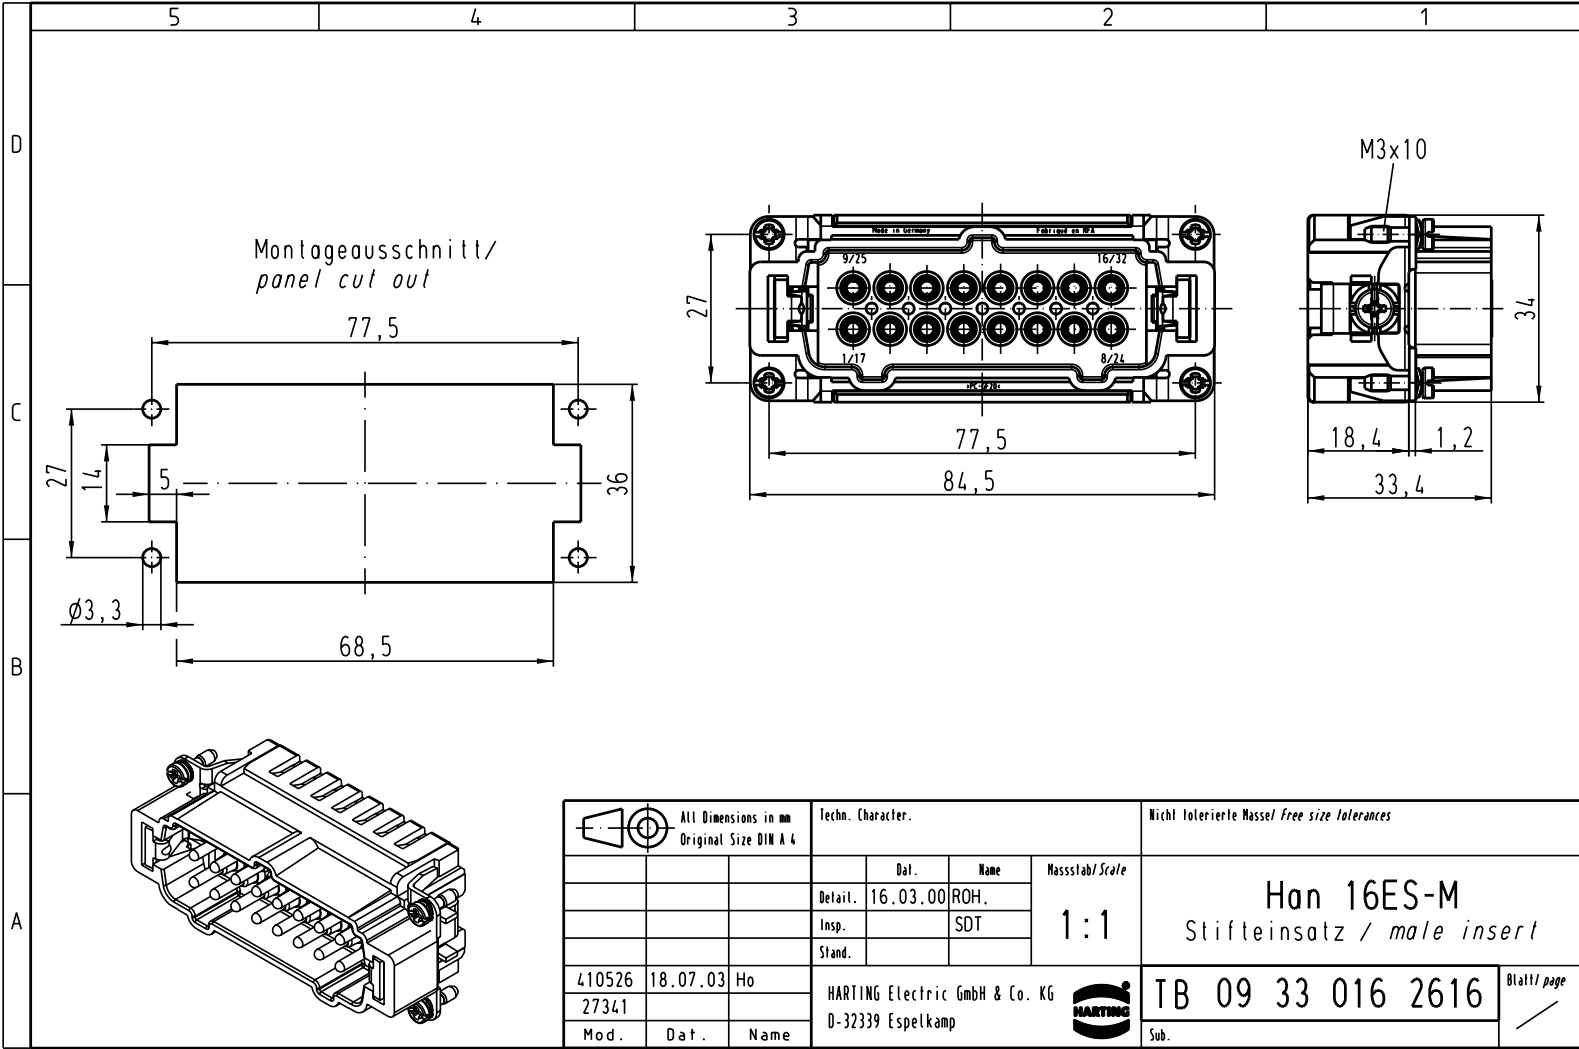

Alle Rechte vorbehalten/ All rights reserved

		All Dimensions in mm Original Size DIN A 4			Techn. Character.			Nicht tolerierte Masse! Free size tolerances		
					Del.	Name	Massstab/Scale 1:1	Han 16ES-M Stifteinsatz / male insert		
					Detail: 16.03.00	ROH.				
					Insp.	SDT				
					Stand.					Blatt/ page
410526 27341 Mod.	18.07.03 Dat.	Ho Name	HARTING Electric GmbH & Co. KG D-32339 Espelkamp					TB 09 33 016 2616 Sub.		/