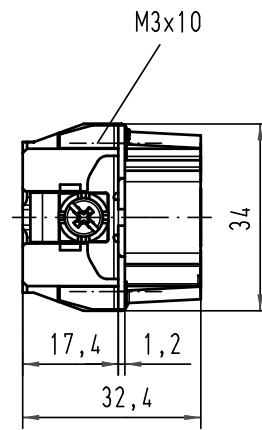

Alle Rechte vorbehalten/ All rights reserved

All Dimensions in mm Original Size DIN A 4			Techn. Character.			Nicht tolerierte Maß/Free size tolerances			
				Dat.	Name	Maßstab/Scale			
			Detail.	03.09.99	Roh	1:1			
413214	17.09.07	Rull	Insp.		Rü				
28552	11.10.00	ROH.	Stand.						
27797	26.04.00	ROH.							
26781			HARTING Electric GmbH & Co. KG						
Mod.	Dat.	Name	D-32339 Espelkamp						
						TB 09 33 016 2611			Blatt/ page
						Sub.			✓