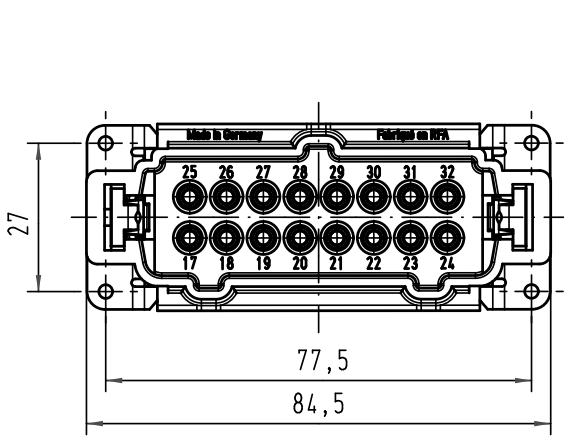

Alle Rechte vorbehalten/ All rights reserved

All Dimensions in mm Original Size DIN A 4			Techn. Character.			Nicht tolerierte Maß/Free size tolerances			
				Dat.	Name	Maßstab/Scale			
			Detail.	03.09.99	Roh	1:1			
413214	17.09.07	Rull	Insp.		Rü				
28552	11.10.00	ROH.	Stand.						
27797	26.04.00	ROH.							
26781			HARTING Electric GmbH & Co. KG						
Mod.	Dat.	Name	D-32339 Espelkamp						
						TB 09 33 016 2611			Blatt/ page
						Sub.			✓