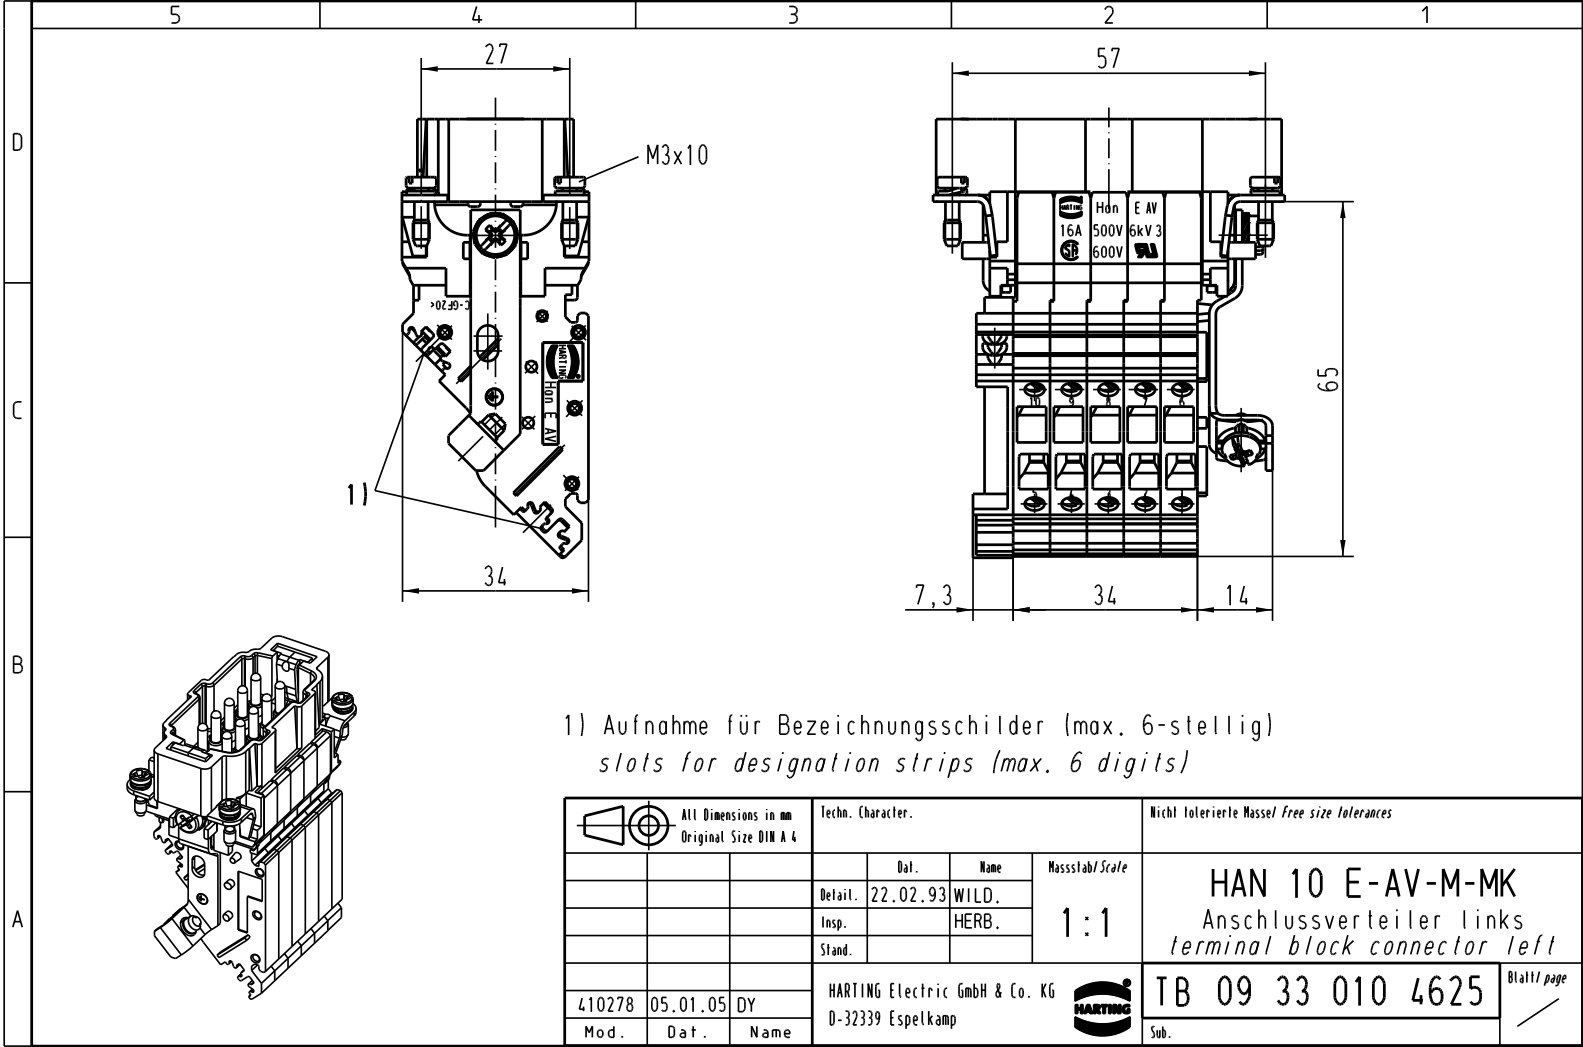

Alle Rechte vorbehalten / All rights reserved

1) Aufnahme für Bezeichnungsschilder (max. 6-stellig)  
 slots for designation strips (max. 6 digits)

All Dimensions in mm Original Size DIN A 4		Techn. Character.			Nicht tolerierte Masse! Free size tolerances	
			Dat.	Name	Massestab/Scale <b>1:1</b>	<b>HAN 10 E-AV-M-K</b> Anschlussverteiler links <i>terminal block connector left</i>
			Detail.	22.02.93 WILD.		
			Insp.	HERB.		
			Stand.			
410278	05.01.05	DY	HARTING Electric GmbH & Co. KG			<b>TB 09 33 010 4625</b> Sub.
Mod.	Dat.	Name	D-32339 Espelkamp			
						Blatt / page