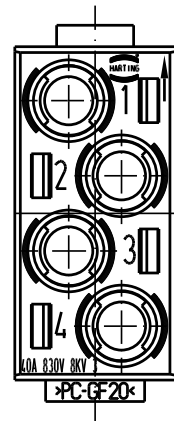

Alle Rechte vorbehalten/ All rights reserved

 All Dimensions in mm Original Size DIN A 4			Techn. Character.			Nicht tolerierte Masse! Free size tolerances			
				Del.	Name	Massestab/Scale	<b>Han 4Mod-F-c 40A</b> Buchseneinsatz/female insert		
			Detail.	15.08.05	Ho				2:1
			Insp.		Be				
412252	08.06.06	ML	Stand.				<b>TB 09 14 004 3141</b> Sub.		
411771	24.08.05	ML							
411748									
Mod.	Dat.	Name	HARTING Electric GmbH & Co. KG D-32339 Espelkamp					Blatt/ page	