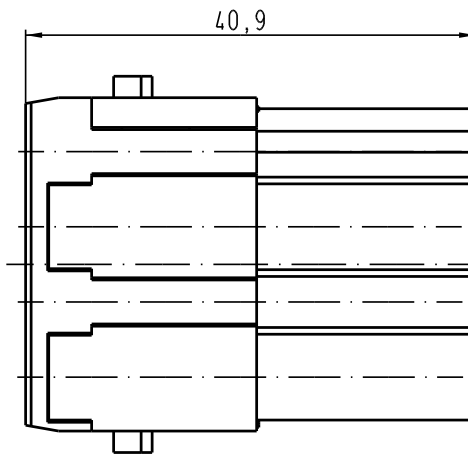

Alle Rechte vorbehalten/ All rights reserved

 All Dimensions in mm Original Size DIN A 4			Techn. Character.			Nicht tolerierte Masse! Free size tolerances			
				Del.	Name	Massestab/Scale	<b>Han 4Mod-F-c 40A</b> Buchseneinsatz/female insert		
			Detail.	15.08.05	Ho				2:1
			Insp.		Be				
412252	08.06.06	ML	Stand.				<b>TB 09 14 004 3141</b> Sub.		
411771	24.08.05	ML							
411748									
Mod.	Dat.	Name	HARTING Electric GmbH & Co. KG D-32339 Espelkamp					Blatt/ page	