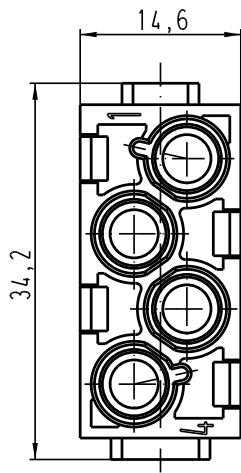

Alle Rechte vorbehalten/ All rights reserved

 All Dimensions in mm Original Size DIN A 4			Techn. Character.			Nicht tolerierte Masse! Free size tolerances			
				Del.	Name	Massestab/Scale	<b>Han 4Mod-F-c 40A</b> Buchseneinsatz/female insert		
			Detail.	15.08.05	Ho				2:1
			Insp.		Be				
412252	08.06.06	ML	Stand.				<b>TB 09 14 004 3141</b> Sub.		
411771	24.08.05	ML							
411748									
Mod.	Dat.	Name	HARTING Electric GmbH & Co. KG D-32339 Espelkamp					Blatt/ page	