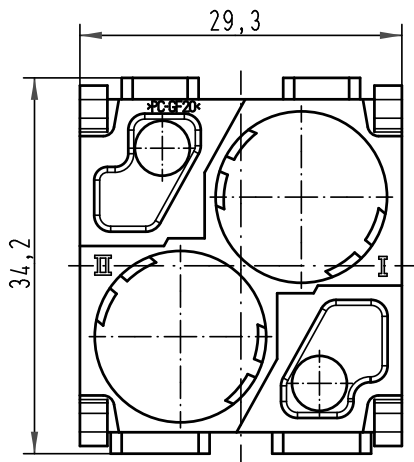

Alle Rechte vorbehalten/ All rights reserved

All Dimensions in mm Original Size DIN A 4		Techn. Character.			Nicht tolerierte Maß/Free size tolerances		
			Dat.	Name	Maßstab/Scale 2:1	Han Quintax-Modul <i>Han Quintax-module</i> Buchseneinsatz/female insert	
			Detail.	25.09.09			Rull
			Insp.				Be
			Stand.				
A			HARTING Electric GmbH & Co. KG			TB 09 14 002 3101 Sub. TB 09 14 002 3101 v. 03.08.95	
Mod.	Dat.	Name	D-32339 Espelkamp				
						Blatt/page	