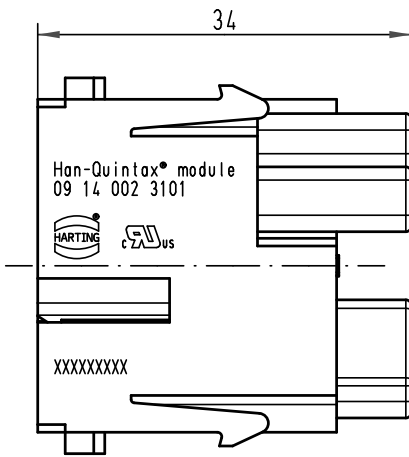

Alle Rechte vorbehalten/ All rights reserved

All Dimensions in mm Original Size DIN A 4		Techn. Character.			Nicht tolerierte Maß/Free size tolerances		
			Dat.	Name	Maßstab/Scale 2:1	Han Quintax-Modul <i>Han Quintax-module</i> Buchseneinsatz/female insert	
			Detail.	25.09.09			Rull
			Insp.				Be
			Stand.				
A			HARTING Electric GmbH & Co. KG			TB 09 14 002 3101 Sub. TB 09 14 002 3101 v. 03.08.95	
Mod.	Dat.	Name	D-32339 Espelkamp				
						Blatt/page	