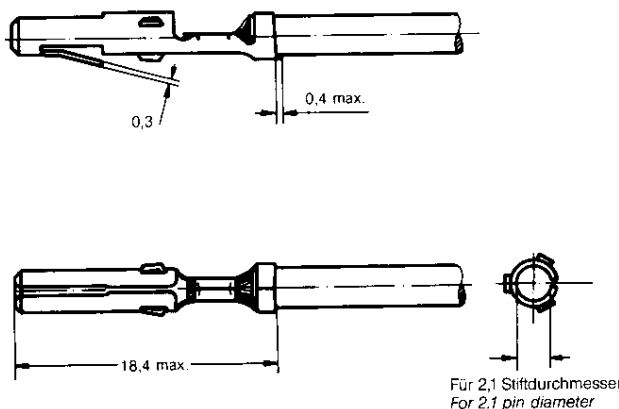

Kodierstift:
Best.-Nr. **180469-0**

Socket Contacts

Extraction Tool:
Part No. **465644-1**

Keying Plug:
Part No. **180469-0**

Querschnittsbereich Wire Size Range (mm ²)	Isolierdurchmesser Insulation Dia. max. (mm)	Material/Oberfläche Material/Finish	Bestell-Nummern/Part Numbers						Handzange Hand Tool
			Bandausführung ** Strip Form **		Bandausführung *** Strip Form ***		Einzelausführung Loose-Piece		
			Stifte Pin	Buchsen Socket	Stifte Pin	Buchsen Socket	Stifte Pin	Buchsen Socket	
0,05-0,35	1,0-1,9	CuZn/Brass	-	-	925566-1	925567-1	-	-	-
		CuZn, verzinkt/Brass, tin plated	-	-	925566-2	925567-2	-	-	-
		CuSn/Phosphor Bronze	-	-	925566-3	925567-3	-	-	-
		CuSn, verzinkt/Phosphor Bronze, tin plated	-	-	925566-4	925567-4	-	-	-
0,3-0,75	1,5-2,5	CuZn/Brass	163555-1	163554-1	163555-5	163554-5	163558-1	163557-1	575937
		CuZn, verzinkt/Brass, tin plated	163555-2	163554-2	163555-6	163554-6	163558-2	163557-2	
		CuSn/Phosphor Bronze	163555-3	163554-3	163555-7	163554-7	163558-3	163557-3	
		CuSn, verzinkt/Phosphor Bronze, tin plated	163555-4	163554-4	163555-8	163554-8	163558-4	163557-4	
0,5-1,0	1,8-3,3	CuZn/Brass	163301-1	163300-1	163301-5	163300-5	163305-1	163304-1	575937
		CuZn, verzinkt/Brass, tin plated	163301-2	163300-2	163301-6	163300-6	163305-2	163304-2	
		CuSn/Phosphor Bronze	163301-3	163300-3	163301-7	163300-7	163305-3	163304-3	
		CuSn, verzinkt/Phosphor Bronze, tin plated	163301-4	163300-4	163301-8	163300-8	163305-4	163304-4	
1,0-2,5	2,5-3,8	CuZn/Brass	163303-1	163302-1	163303-5	163302-5	163307-1	163306-1	575938
		CuZn, verzinkt/Brass, tin plated	163303-2	163302-2	163303-6	163302-6	163307-2	163306-2	
		CuSn/Phosphor Bronze	163303-3	163302-3	163303-7	163302-7	163307-3	163306-3	
		CuSn, verzinkt/Phosphor Bronze, tin plated	163303-4	163302-4	163303-8	163302-8	163307-4	163306-4	
		CuZn/Brass	141143-2 *	-	-	-	141144-2 *	-	
CuZn, verzinkt/Brass, tin plated	141143-1 *	-	-	-	141144-1 *	-			