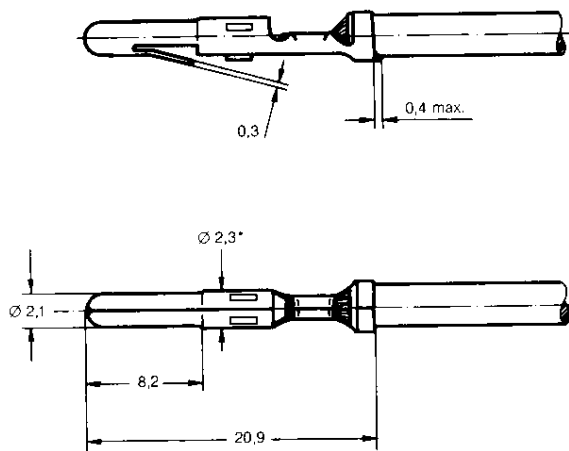

Stiftkontakte

Ausdrückwerkzeug:
Best.-Nr. **465644-1**

Kodierstift:
Best.-Nr. **180469-0**

Pin Contacts

Extraction Tool:
Part No. **465644-1**

Keying Plug:
Part No. **180469-0**