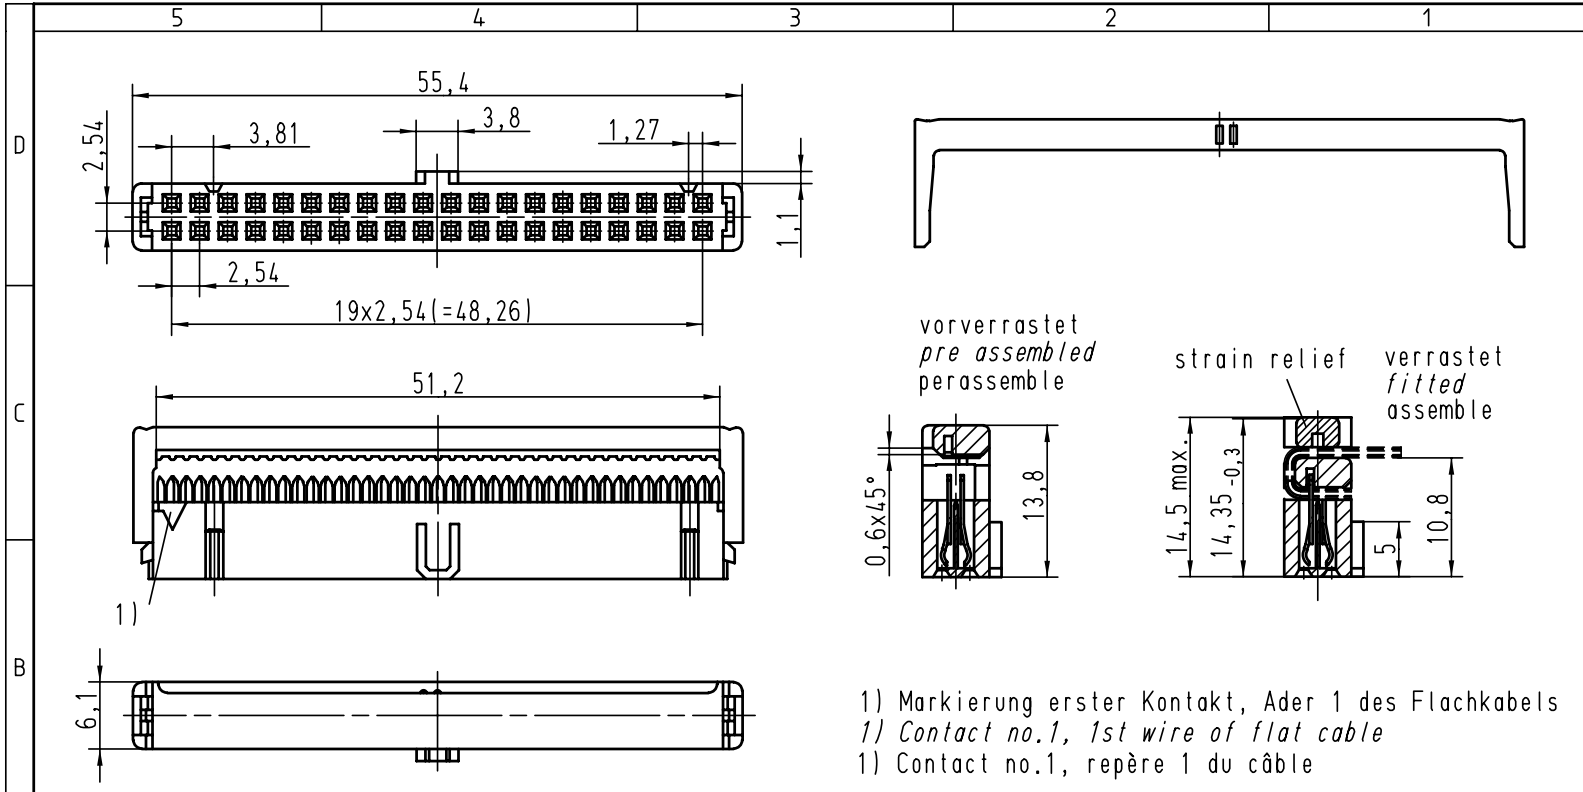

Alle Rechte vorbehalten / All rights reserved

1) Markierung erster Kontakt, Ader 1 des Flachkabels
 1) Contact no.1, 1st wire of flat cable
 1) Contact no.1, repère 1 du câble

		All Dimensions in mm Original Size DIN A 4		Techn. Character.		Nicht tolerierte Masse / Free size tolerances	
						SEK 18 Female connector	
09185405813		0,76 μm Au		Detail. 01-FEB-00 Th		40 poles with central polarisation without cable stop with strain relief	
09185406813		2		Insp. 01-FEB-00 JMV			
09185407813		3		Stand.			
Bestell-Nr. Part-No. Reference		Anforderungsstufe performance level Niveau de qualite		HARTING EURL F-95972 Paris		TB 0918540X813	
		26570 01-FEB-00 JB				Blatt/ page 1 / 1	
		Mod. Dat. Name		Sub.			