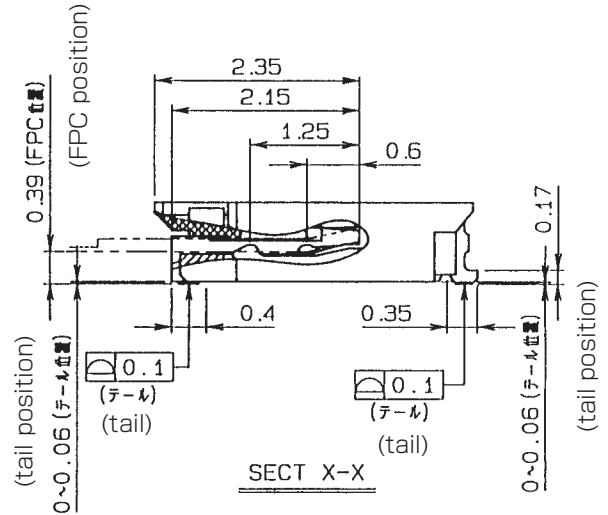

0.3mm Pitch

SERIES

6295

0.3mmピッチ RA SMT 下接点 ワンタッチロック

0.3mmPitch RA SMT Bottom contact One-touch lock

位置 NO. OF POS.	A	B	C	D
17	4.8	4.2	6.7	5.5
19	5.4	4.8	7.3	6.1
21	6.0	5.4	7.9	6.7
23	6.6	6.0	8.5	7.3
25	7.2	6.6	9.1	7.9
27	7.8	7.2	9.7	8.5
29	8.4	7.8	10.3	9.1
31	9.0	8.4	10.9	9.7
33	9.6	9.0	11.5	10.3
35	10.2	9.6	12.1	10.9
37	10.8	10.2	12.7	11.5
39	11.4	10.8	13.3	12.1
41	12.0	11.4	13.9	12.7
43	12.6	12.0	14.5	13.3
45	13.2	12.6	15.1	13.9
47	13.8	13.2	15.7	14.5
49	14.4	13.8	16.3	15.1
51	15.0	14.4	16.9	15.7
53	15.6	15.0	17.5	16.3
55	16.2	15.6	18.1	16.9
57	16.8	16.2	18.7	17.5
59	17.4	16.8	19.3	18.1
61	18.0	17.4	19.9	18.7

生産対応可能極数については、営業部
にご確認願います。
Feel free to contact our sales
department for available num-
bers of positions.

注文コード ORDERING CODE
04 6295 OXX 000 846+

RoHS 対応品
RoHS Compliant Product

極数 NUMBER OF POSITIONS 金めっき Au plated

0.3mm Pitch

SERIES

6295

エンボス梱包品

Tape and Reel Package

SECT. E-E

極数 NO. OF POS.	A	B	C
17	11.5	—	24.0
19	11.5	—	24.0
21	11.5	—	24.0
23	11.5	—	24.0
25	11.5	—	24.0
27	11.5	—	24.0
29	11.5	—	24.0
31	11.5	—	24.0
33	11.5	—	24.0
35	11.5	—	24.0
37	11.5	—	24.0
39	11.5	—	24.0
41	14.2	28.4	32.0
43	14.2	28.4	32.0
45	14.2	28.4	32.0
47	14.2	28.4	32.0
49	14.2	28.4	32.0
51	14.2	28.4	32.0
53	14.2	28.4	32.0
55	14.2	28.4	32.0
57	14.2	28.4	32.0
59	14.2	28.4	32.0
61	14.2	28.4	32.0

生産対応可能極数については、営業部にご確認願います。

Feel free to contact our sales department for available numbers of positions.

注文コード ORDERING CODE

04 6295 OXX 000 846+

RoHS 対応品

RoHS Compliant Product

極数 NUMBER OF POSITIONS

金めっき Au plated