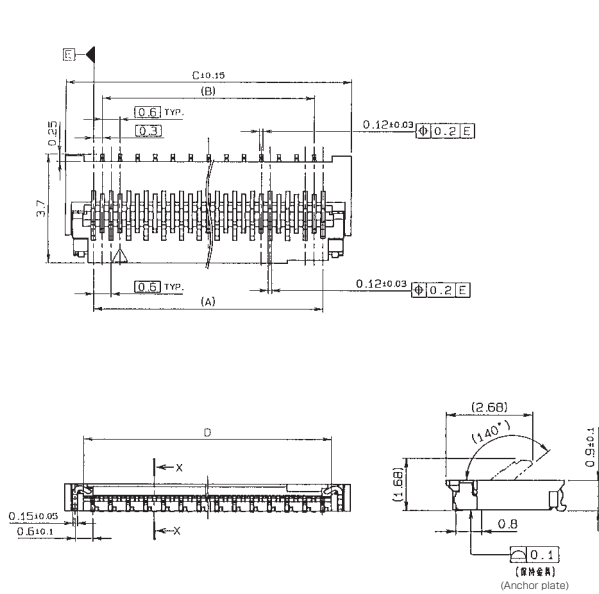

0.3mm Pitch

SERIES

6295

0.3mmピッチ RA SMT 下接点 ワンタッチロック

0.3mmPitch RA SMT Bottom contact One-touch lock

位置 NO. OF POS.	A	B	C	D
17	4.8	4.2	6.7	5.5
19	5.4	4.8	7.3	6.1
21	6.0	5.4	7.9	6.7
23	6.6	6.0	8.5	7.3
25	7.2	6.6	9.1	7.9
27	7.8	7.2	9.7	8.5
29	8.4	7.8	10.3	9.1
31	9.0	8.4	10.9	9.7
33	9.6	9.0	11.5	10.3
35	10.2	9.6	12.1	10.9
37	10.8	10.2	12.7	11.5
39	11.4	10.8	13.3	12.1
41	12.0	11.4	13.9	12.7
43	12.6	12.0	14.5	13.3
45	13.2	12.6	15.1	13.9
47	13.8	13.2	15.7	14.5
49	14.4	13.8	16.3	15.1
51	15.0	14.4	16.9	15.7
53	15.6	15.0	17.5	16.3
55	16.2	15.6	18.1	16.9
57	16.8	16.2	18.7	17.5
59	17.4	16.8	19.3	18.1
61	18.0	17.4	19.9	18.7

生産対応可能極数については、営業部
にご確認願います。
Feel free to contact our sales
department for available num-
bers of positions.

注文コード ORDERING CODE
04 6295 OXX 000 846+

RoHS 対応品
RoHS Compliant Product

極数 NUMBER OF POSITIONS 金めっき Au plated

0.3mm Pitch

SERIES

6295

エンボス梱包品

Tape and Reel Package

SECT. E-E

極数 NO. OF POS.	A	B	C
17	11.5	—	24.0
19	11.5	—	24.0
21	11.5	—	24.0
23	11.5	—	24.0
25	11.5	—	24.0
27	11.5	—	24.0
29	11.5	—	24.0
31	11.5	—	24.0
33	11.5	—	24.0
35	11.5	—	24.0
37	11.5	—	24.0
39	11.5	—	24.0
41	14.2	28.4	32.0
43	14.2	28.4	32.0
45	14.2	28.4	32.0
47	14.2	28.4	32.0
49	14.2	28.4	32.0
51	14.2	28.4	32.0
53	14.2	28.4	32.0
55	14.2	28.4	32.0
57	14.2	28.4	32.0
59	14.2	28.4	32.0
61	14.2	28.4	32.0