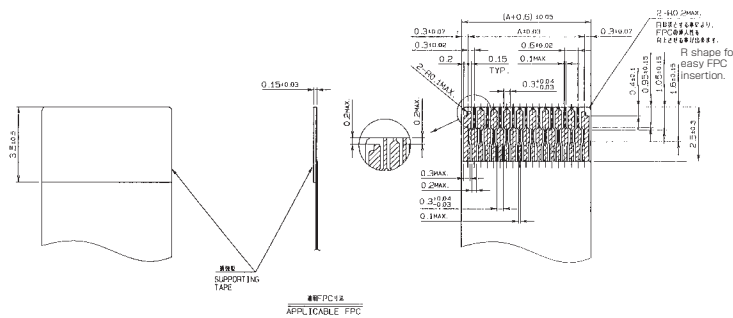

0.3mm Pitch

SERIES

6295

0.3mmピッチ RA SMT 下接点 ワンタッチロック

0.3mmPitch RA SMT Bottom contact One-touch lock

位置 NO. OF POS.	A	B	C	D
17	4.8	4.2	6.7	5.5
19	5.4	4.8	7.3	6.1
21	6.0	5.4	7.9	6.7
23	6.6	6.0	8.5	7.3
25	7.2	6.6	9.1	7.9
27	7.8	7.2	9.7	8.5
29	8.4	7.8	10.3	9.1
31	9.0	8.4	10.9	9.7
33	9.6	9.0	11.5	10.3
35	10.2	9.6	12.1	10.9
37	10.8	10.2	12.7	11.5
39	11.4	10.8	13.3	12.1
41	12.0	11.4	13.9	12.7
43	12.6	12.0	14.5	13.3
45	13.2	12.6	15.1	13.9
47	13.8	13.2	15.7	14.5
49	14.4	13.8	16.3	15.1
51	15.0	14.4	16.9	15.7
53	15.6	15.0	17.5	16.3
55	16.2	15.6	18.1	16.9
57	16.8	16.2	18.7	17.5
59	17.4	16.8	19.3	18.1
61	18.0	17.4	19.9	18.7

生産対応可能極数については、営業部
にご確認願います。
Feel free to contact our sales
department for available num-
bers of positions.

注文コード ORDERING CODE
04 6295 OXX 000 846+

RoHS 対応品
RoHS Compliant Product

極数 NUMBER OF POSITIONS 金めっき Au plated