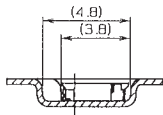

0.3mm Pitch

SERIES

6295

エンボス梱包品

Tape and Reel Package

SECT. E-E

極数 NO. OF POS.	A	B	C
17	11.5	—	24.0
19	11.5	—	24.0
21	11.5	—	24.0
23	11.5	—	24.0
25	11.5	—	24.0
27	11.5	—	24.0
29	11.5	—	24.0
31	11.5	—	24.0
33	11.5	—	24.0
35	11.5	—	24.0
37	11.5	—	24.0
39	11.5	—	24.0
41	14.2	28.4	32.0
43	14.2	28.4	32.0
45	14.2	28.4	32.0
47	14.2	28.4	32.0
49	14.2	28.4	32.0
51	14.2	28.4	32.0
53	14.2	28.4	32.0
55	14.2	28.4	32.0
57	14.2	28.4	32.0
59	14.2	28.4	32.0
61	14.2	28.4	32.0