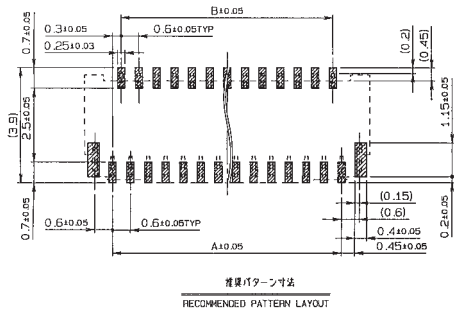

0.3mm Pitch

SERIES

6295

0.3mmピッチ RA SMT 下接点 ワンタッチロック

0.3mmPitch RA SMT Bottom contact One-touch lock

位置 NO. OF POS.	A	B	C	D
17	4.8	4.2	6.7	5.5
19	5.4	4.8	7.3	6.1
21	6.0	5.4	7.9	6.7
23	6.6	6.0	8.5	7.3
25	7.2	6.6	9.1	7.9
27	7.8	7.2	9.7	8.5
29	8.4	7.8	10.3	9.1
31	9.0	8.4	10.9	9.7
33	9.6	9.0	11.5	10.3
35	10.2	9.6	12.1	10.9
37	10.8	10.2	12.7	11.5
39	11.4	10.8	13.3	12.1
41	12.0	11.4	13.9	12.7
43	12.6	12.0	14.5	13.3
45	13.2	12.6	15.1	13.9
47	13.8	13.2	15.7	14.5
49	14.4	13.8	16.3	15.1
51	15.0	14.4	16.9	15.7
53	15.6	15.0	17.5	16.3
55	16.2	15.6	18.1	16.9
57	16.8	16.2	18.7	17.5
59	17.4	16.8	19.3	18.1
61	18.0	17.4	19.9	18.7

生産対応可能極数については、営業部
にご確認願います。
Feel free to contact our sales
department for available num-
bers of positions.

注文コード ORDERING CODE
04 6295 OXX 000 846+

RoHS 対応品
RoHS Compliant Product

極数 NUMBER OF POSITIONS 金めっき Au plated

生産対応可能極数については、営業部にご確認願います。

Feel free to contact our sales department for available numbers of positions.

注文コード ORDERING CODE

04 6295 OXX 000 846+

RoHS 対応品

RoHS Compliant Product

極数 NUMBER OF POSITIONS

金めっき Au plated