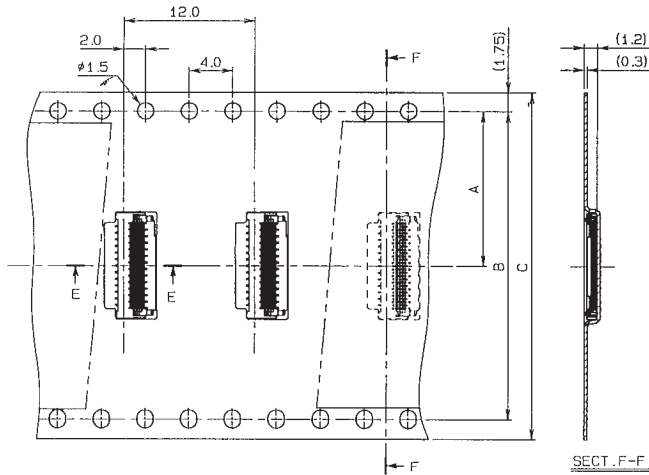

生産対応可能極数については、営業部
にご確認願います。
Feel free to contact our sales
department for available num-
bers of positions.

注文コード ORDERING CODE
04 6295 OXX 000 846+

RoHS 対応品
RoHS Compliant Product

極数 NUMBER OF POSITIONS 金めっき Au plated

0.3mm Pitch

SERIES

6295

エンボス梱包品

Tape and Reel Package

SECT. E-E

極数 NO. OF POS.	A	B	C
17	11.5	—	24.0
19	11.5	—	24.0
21	11.5	—	24.0
23	11.5	—	24.0
25	11.5	—	24.0
27	11.5	—	24.0
29	11.5	—	24.0
31	11.5	—	24.0
33	11.5	—	24.0
35	11.5	—	24.0
37	11.5	—	24.0
39	11.5	—	24.0
41	14.2	28.4	32.0
43	14.2	28.4	32.0
45	14.2	28.4	32.0
47	14.2	28.4	32.0
49	14.2	28.4	32.0
51	14.2	28.4	32.0
53	14.2	28.4	32.0
55	14.2	28.4	32.0
57	14.2	28.4	32.0
59	14.2	28.4	32.0
61	14.2	28.4	32.0