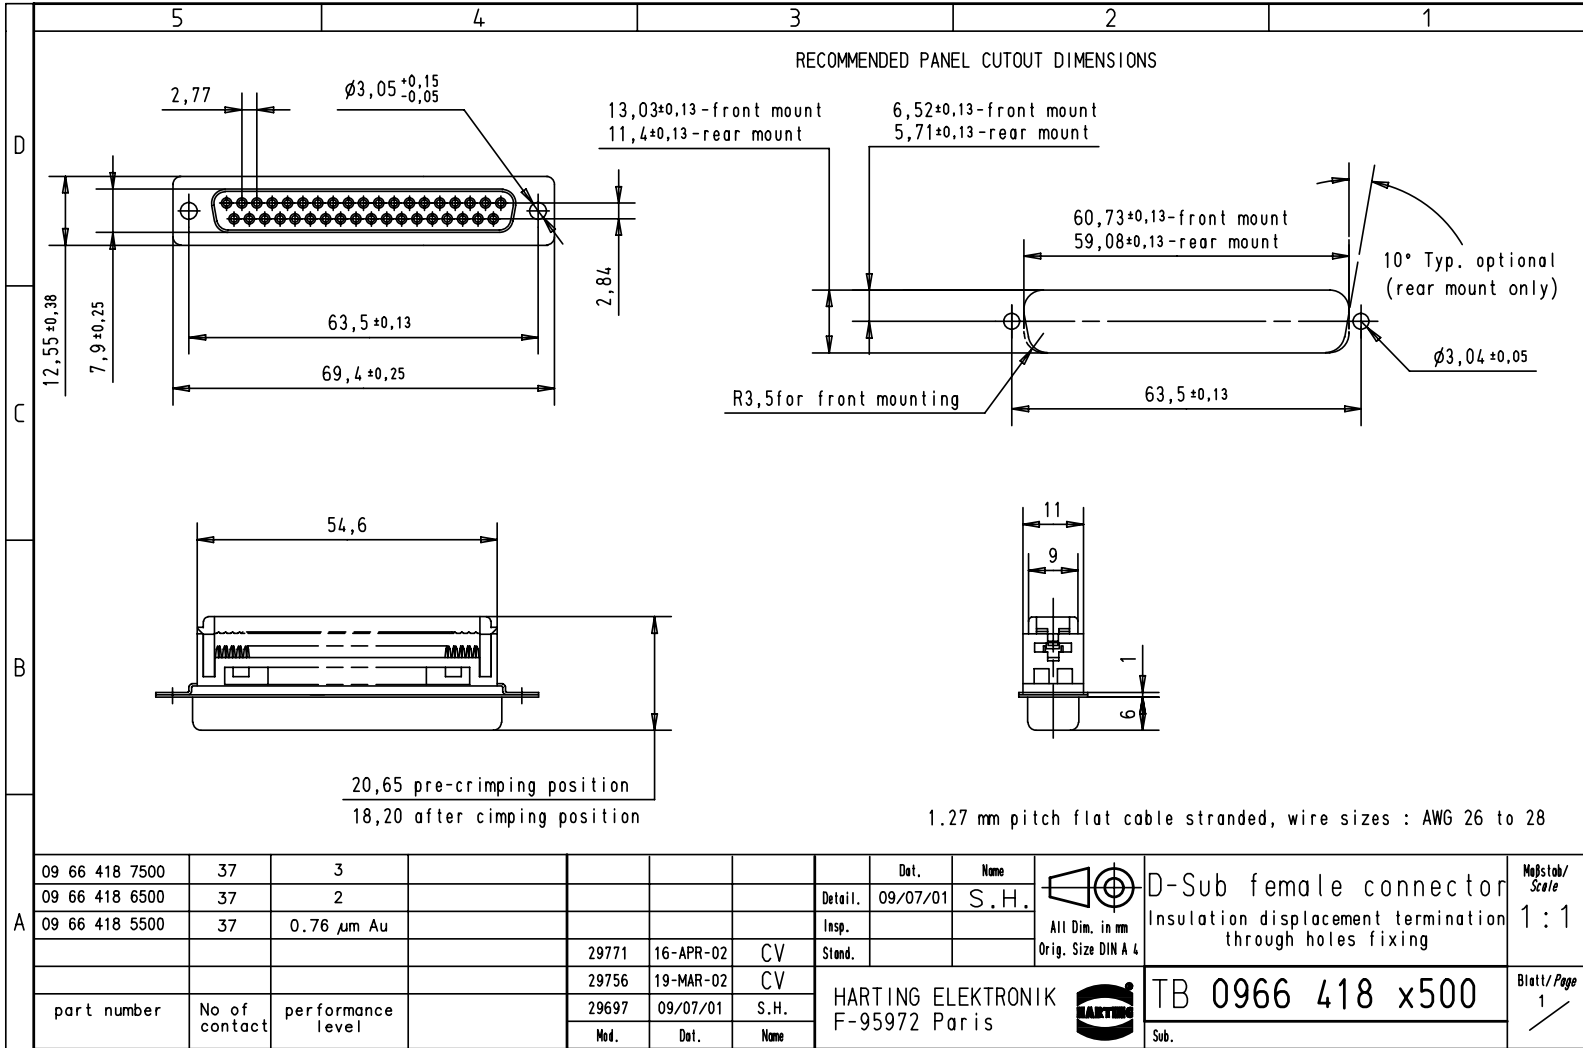

Alle Rechte vorbehalten/ All rights reserved

09 66 418 7500	37	3						Det.	Name	D-Sub female connector Insulation displacement termination through holes fixing	Maßstab/ Scale 1 : 1
09 66 418 6500	37	2					Detail.	09/07/01 S.H.			
09 66 418 5500	37	0.76 µm Au					Insp.				
				29771	16-APR-02	CV		Stand.		All Dim. in mm Orig. Size DIN A 4	TB 0966 418 x500 Sub.
				29756	19-MAR-02	CV					
				29697	09/07/01	S.H.					
part number	No of contact	performance level		Mod.	Det.	Name	HARTING ELEKTRONIK F-95972 Paris				Blatt/ Page 1