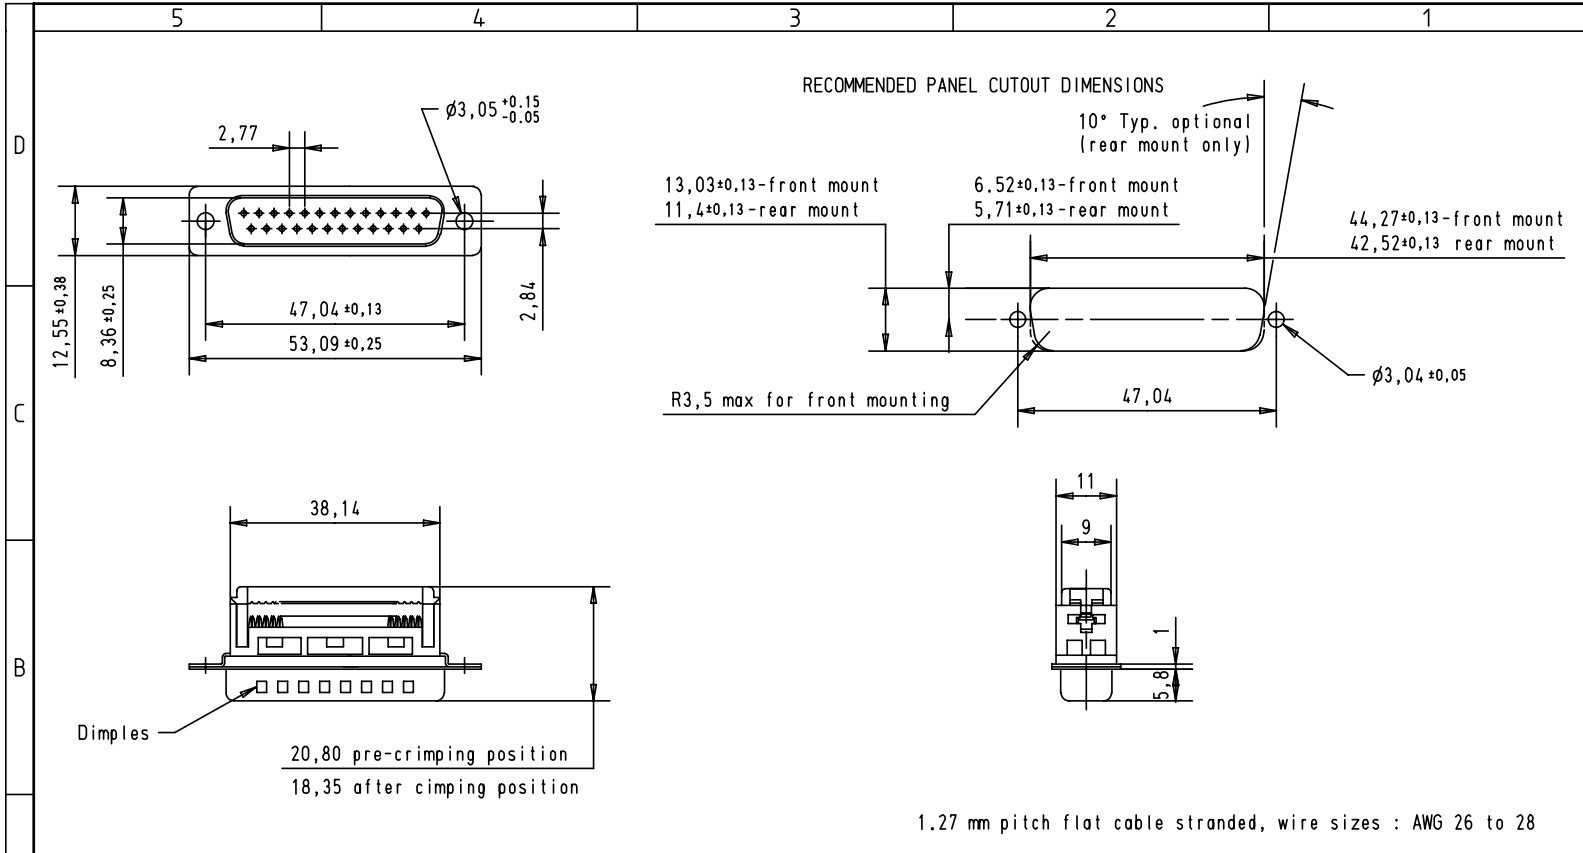

Alle Rechte vorbehalten/ All rights reserved

1.27 mm pitch flat cable stranded, wire sizes : AWG 26 to 28

09 66 328 7700	25	3						Det.	Name	D-Sub male connector Insulation displacement termination through holes fixing	Maßstab/ Scale 1 : 1
09 66 328 6700	25	2					Detail.	03-JUL-01	SH		
09 66 328 5700	25	0.76 μm Au					Insp.				
				29771	16-APR-02	CV	Stand.			All Dim. in mm Orig. Size DIN A 4	Blatt/ Page 1 /
				29756	19-MAR-02	CV					
part number	No of contact	performance level		29692	03-JUL-01	SH					
							HARTING ELEKTRONIK F-95972 Paris		TB 0966 328 x700 Sub.		