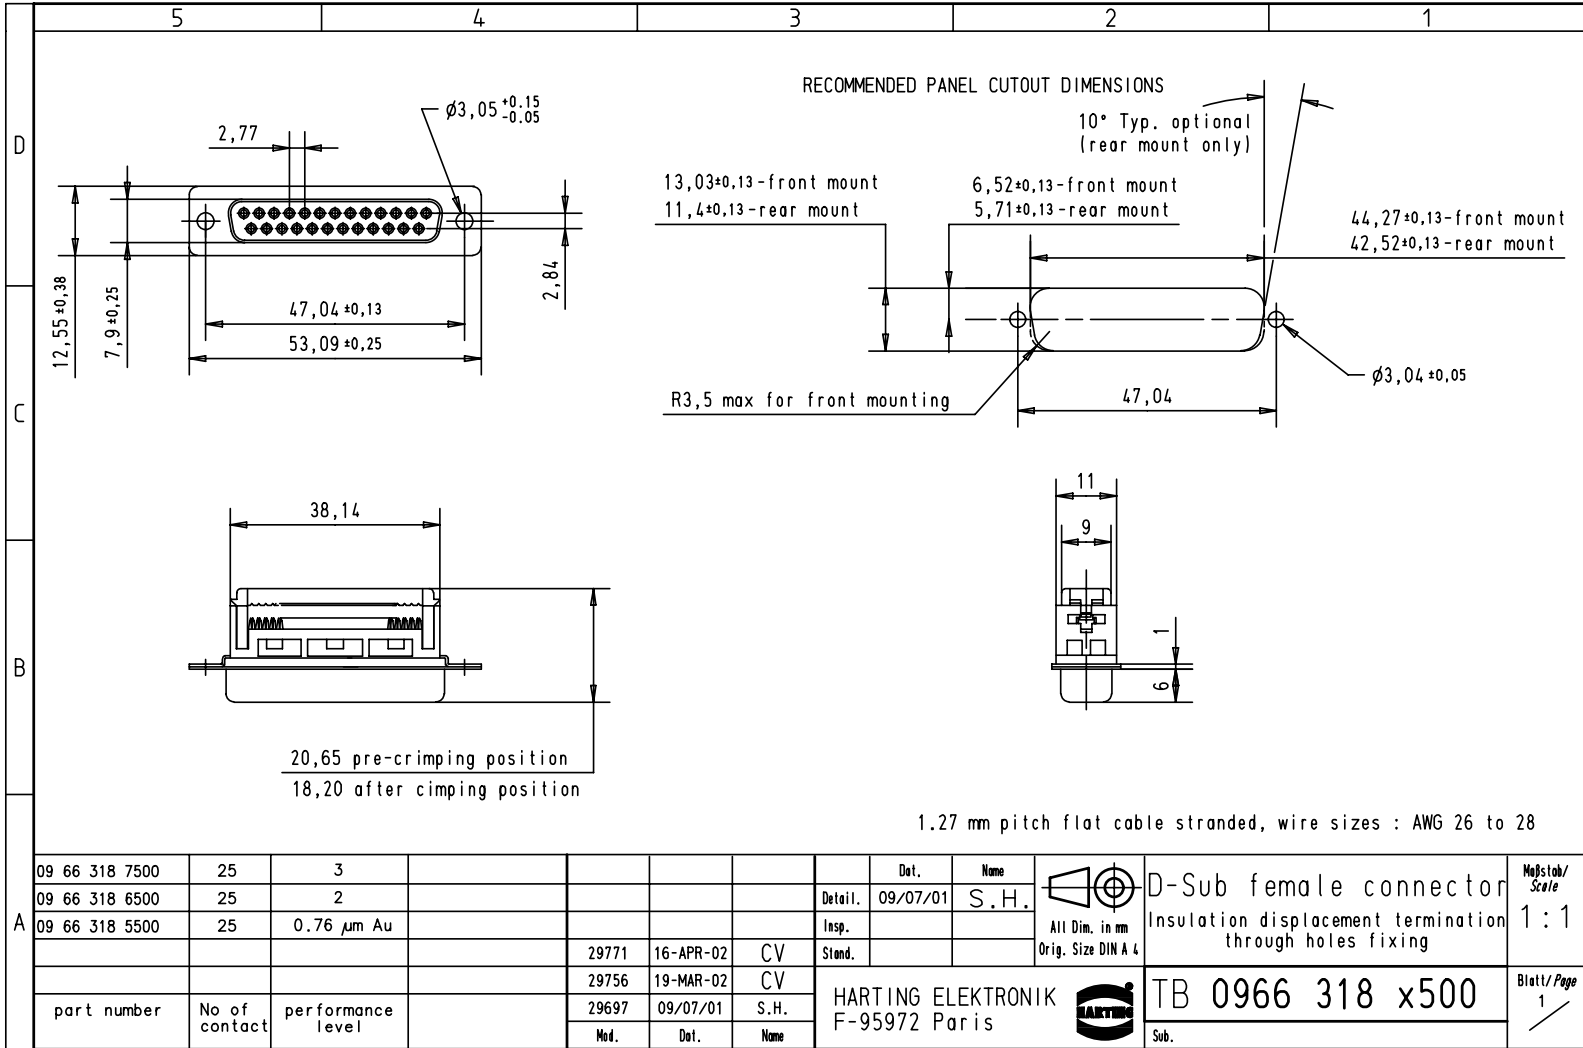

Alle Rechte vorbehalten/ All rights reserved

09 66 318 7500	25	3						Det.	Name	D-Sub female connector Insulation displacement termination through holes fixing	Maßstab/ Scale 1 : 1
09 66 318 6500	25	2					Detail.	09/07/01	S.H.		
09 66 318 5500	25	0.76 µm Au					Insp.				
				29771	16-APR-02	CV		Stand.			
				29756	19-MAR-02	CV					
				29697	09/07/01	S.H.					
part number	No of contact	performance level		Mod.	Det.	Name	HARTING ELEKTRONIK F-95972 Paris			TB 0966 318 x500 Sub.	Blatt/ Page 1 /