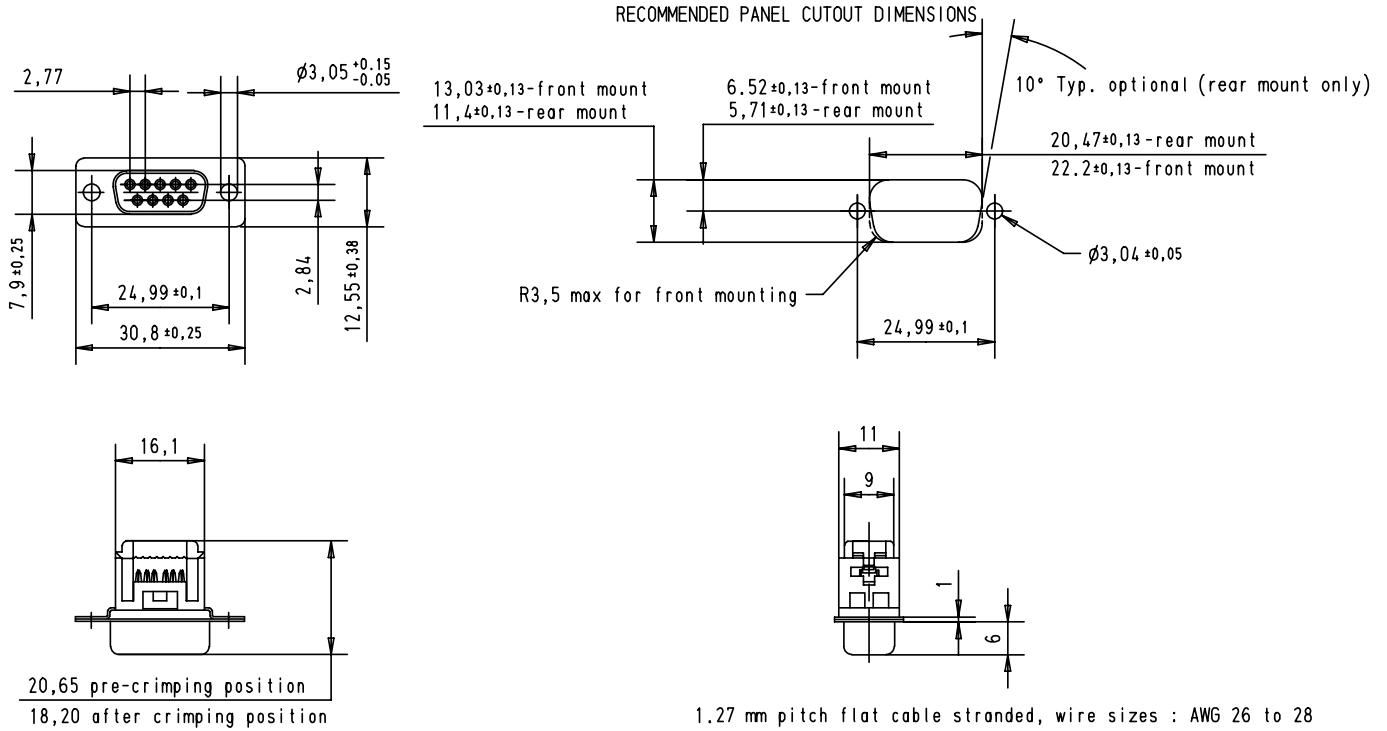

Alle Rechte vorbehalten/ All rights reserved

09 66 118 7500	9	3						Det.	Name	 D-Sub female connector Insulation displacement termination through holes fixing	Maßstab/ Scale 1 : 1
09 66 118 6500	9	2					Detail.	09/07/01 S.H.			
09 66 118 5500	9	0.76 µm Au					Insp.				
				29771	16-AVR-02	CV	Stand.			All Dim. in mm Orig. Size DIN A 4	
				29756	19-MAR-02	CV					
				29697	09/07/01	S.H.					
part number	No of contact	performance level		Mod.	Det.	Name	HARTING ELEKTRONIK F-95972 Paris			 TB 0966 118 x500 Sub.	Blatt/ Page 1 /