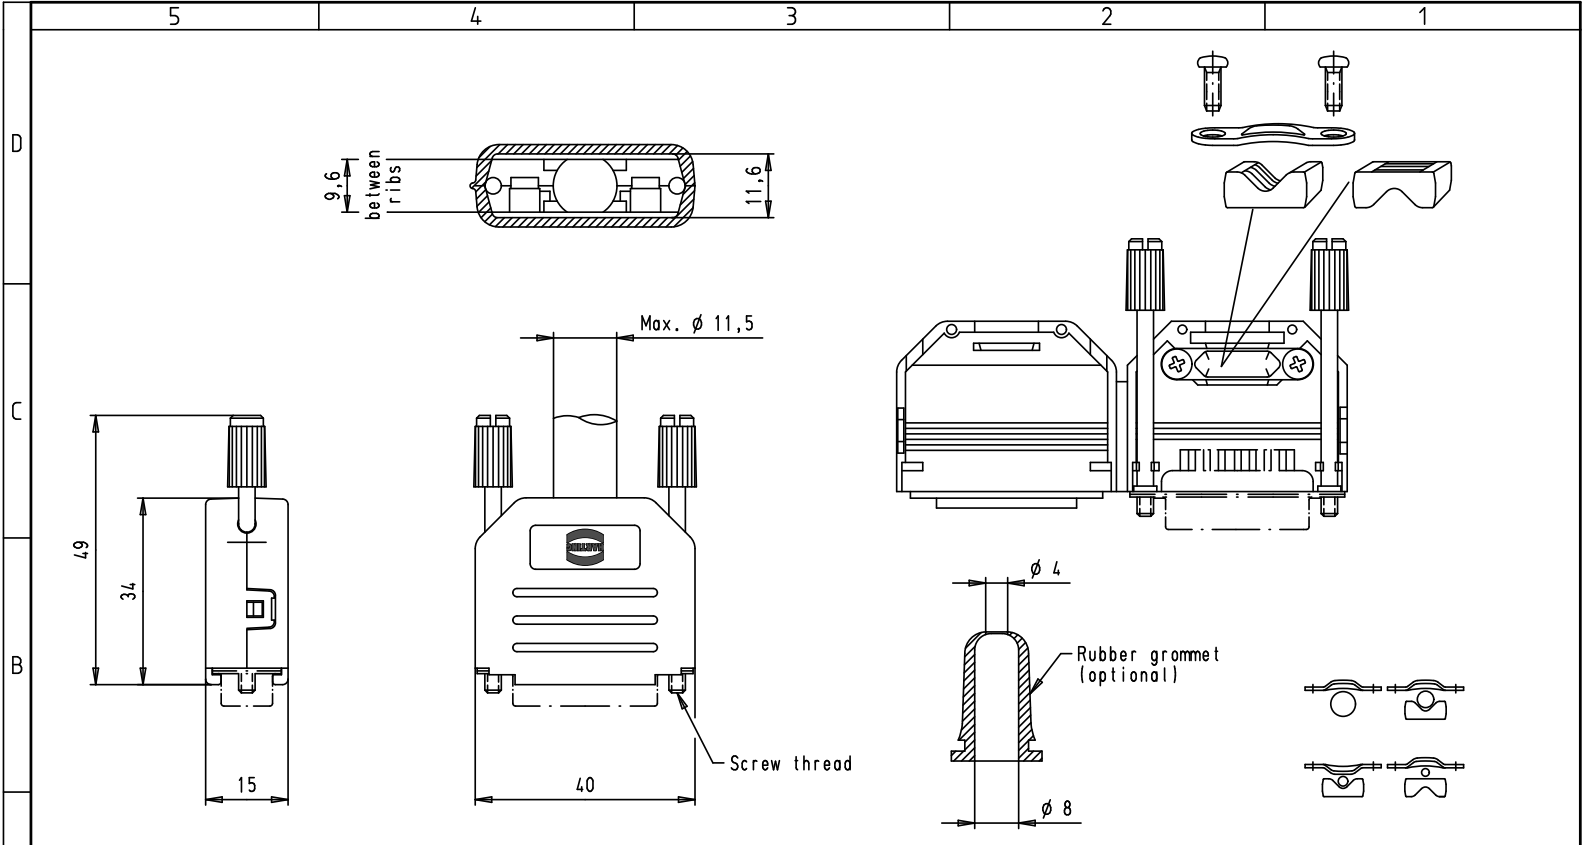

Alle Rechte vorbehalten/ All rights reserved

09 67 015 0426	M3
09 67 015 0424	4-40 UNC
Part number	Screw thread

				Det.	Name	 All Dim. in mm Orig. Size DIN A 4	D-Sub, top entry hood with knurled screws, 15 poles, thermoplastic black	Maßstab/ Scale 1:1
			Detail.	28/03/02	CV			
			Insp.					
34784	11/02/08	PK	Stand.					
31085	04/09/02	CV						
29760	28/03/02	CV						
Mod.	Det.	Name	HARTING EURL F-95972 Paris				TB 09 67 015 042X	Blatt/ Page 1 / 1