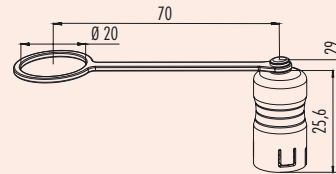

Bezeichnung
Description

Schutzkappe für Kabeldose
Protection cap for female cable connector

Schutzkappe für Flanschdose
Protection cap for female socket

Abbildung
Figure

Maßzeichnung
Drawing

Bestell-Nr.
Ordering-No.

Miniatursteckverbinder Serie 720
Miniature connectors series 720

Zubehör
Accessories

Bezeichnung
Description

Schutzkappe für Flanschdose, M12
Protection cap for female socket, M12

Schutzkappe für Flanschdose, M20
Protection cap for female socket, M20

Abbildung
Figure

Maßzeichnung
Drawing

Bestell-Nr.
Ordering-No.

Bestell-Nr.
Ordering-No.

08-2681-000-000

Bestell-Nr.
Ordering-No.

08-2675-000-000

- Ü
- TI
- SI IP40
- SI IP67
- Baginnett
- PP IP67
- M9 IP40
- M9 IP67
- SI IP67**
- Baginnett
- PP IP67
- M16 IP40
- M16 IP67
- M23
- Baginnett
- M25
- RD24
- RD30
- M5
- M8
- M12-A
- VL
- M12-PP
- Verteiler
- M12-B
- M12-D
- M12-US
- M18
- 7/8"
- BF-A
- BF-B
- BF-C