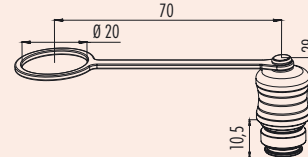

Abbildung
Figure

Maßzeichnung
Drawing

Bestell-Nr.
Ordering-No.

Bestell-Nr.
Ordering-No.
08-2587-000-000

Bestell-Nr.
Ordering-No.
08-2559-000-000

Bezeichnung
Description

Schutzkappe für Flanschstecker, M12
Protection cap for male socket, M12

Schutzkappe für Flanschstecker, M20
Protection cap for male socket, M20

Abbildung
Figure

Maßzeichnung
Drawing

Bestell-Nr.
Ordering-No.

Bestell-Nr.
Ordering-No.
08-2680-000-000

Bestell-Nr.
Ordering-No.
08-2674-000-000

Bezeichnung
Description

Schutzkappe für Kabeldose
Protection cap for female cable connector

Schutzkappe für Flanschdose
Protection cap for female socket

Abbildung
Figure

Maßzeichnung
Drawing

Bestell-Nr.
Ordering-No.