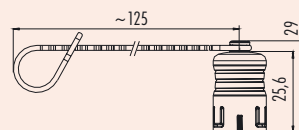

Bezeichnung
Description

Schutzkappe für Kabeldose
Protection cap for female cable connector

Schutzkappe für Flanschdose
Protection cap for female socket

Abbildung
Figure

Maßzeichnung
Drawing

Bestell-Nr.
Ordering-No.

Miniatursteckverbinder Serie 720
Miniature connectors series 720

Zubehör
Accessories

Bezeichnung
Description

Schutzkappe für Flanschdose, M12
Protection cap for female socket, M12

Schutzkappe für Flanschdose, M20
Protection cap for female socket, M20