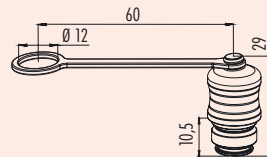

Abbildung
Figure

Maßzeichnung
Drawing

Bestell-Nr.
Ordering-No.

Bestell-Nr.
Ordering-No.
08-2587-000-000

Bestell-Nr.
Ordering-No.
08-2559-000-000

Bezeichnung
Description

Schutzkappe für Flanschstecker, M12
Protection cap for male socket, M12

Schutzkappe für Flanschstecker, M20
Protection cap for male socket, M20

Abbildung
Figure

Maßzeichnung
Drawing

Bestell-Nr.
Ordering-No.

Bestell-Nr.
Ordering-No.
08-2680-000-000

Bestell-Nr.
Ordering-No.
08-2674-000-000

Bezeichnung
Description

Schutzkappe für Kabeldose
Protection cap for female cable connector

Schutzkappe für Flanschdose
Protection cap for female socket

Abbildung
Figure

Maßzeichnung
Drawing

Bestell-Nr.
Ordering-No.

Abbildung
Figure

Maßzeichnung
Drawing

Bestell-Nr.
Ordering-No.

Bestell-Nr.
Ordering-No.

08-2681-000-000

Bestell-Nr.
Ordering-No.

08-2675-000-000

- Ü
- TI
- SI IP40
- SI IP67
- Baginnett
- PP IP67
- M9 IP40
- M9 IP67
- SI IP67**
- Baginnett
- PP IP67
- M16 IP40
- M16 IP67
- M23
- Baginnett
- M25
- RD24
- RD30
- M5
- M8
- M12-A
- VL
- M12-PP
- Verteiler
- M12-B
- M12-D
- M12-US
- M18
- 7/8"
- BF-A
- BF-B
- BF-C