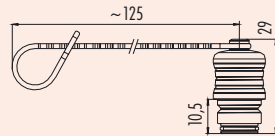

Miniatursteckverbinder Serie 720
Miniature connectors series 720

Zubehör
Accessories

Bezeichnung
Description

Schutzkappe für Kabelstecker
Protection cap for male cable connector

Schutzkappe für Flanschstecker
Protection cap for male socket

Abbildung
Figure

Maßzeichnung
Drawing

Bestell-Nr.
Ordering-No.

Bestell-Nr.
Ordering-No.
08-2587-000-000

Bestell-Nr.
Ordering-No.
08-2559-000-000

Bezeichnung
Description

Schutzkappe für Flanschstecker, M12
Protection cap for male socket, M12

Bezeichnung
Description

Schutzkappe für Kabeldose
Protection cap for female cable connector

Schutzkappe für Flanschdose
Protection cap for female socket

Abbildung
Figure

Maßzeichnung
Drawing

Bestell-Nr.
Ordering-No.

Abbildung
Figure

Maßzeichnung
Drawing

Bestell-Nr.
Ordering-No.

Bestell-Nr.
Ordering-No.

08-2681-000-000

Bestell-Nr.
Ordering-No.

08-2675-000-000

- Ü
- TI
- SI IP40
- SI IP67
- Baginnett
- PP IP67
- M9 IP40
- M9 IP67
- SI IP67**
- Baginnett
- PP IP67
- M16 IP40
- M16 IP67
- M23
- Baginnett
- M25
- RD24
- RD30
- M5
- M8
- M12-A
- VL
- M12-PP
- Verteiler
- M12-B
- M12-D
- M12-US
- M18
- 7/8"
- BF-A
- BF-B
- BF-C