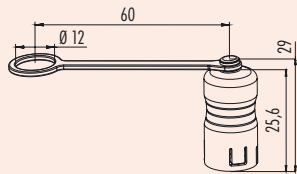

Bezeichnung
Description

Schutzkappe für Kabeldose
Protection cap for female cable connector

Schutzkappe für Flanschdose
Protection cap for female socket

Abbildung
Figure

Maßzeichnung
Drawing

Bestell-Nr.
Ordering-No.

Bestell-Nr.
Ordering-No.
08-2586-000-000

Bestell-Nr.
Ordering-No.
08-2567-000-000

- ü
- TI
- SI IP40
- SI IP67
- Beijonett
- PP IP67
- M9 IP40
- M9 IP67
- SI IP67
- Beijonett
- PP IP67
- M16 IP40
- M16 IP67
- M23
- Beijonett
- M25
- RD24
- RD30
- M5
- M8
- M12-A
- VL
- M12 PP
- Verteiler
- M12-B
- M12-D
- M12-US
- M18
- 7/8"
- BFA
- BFB
- BFC
- R

Miniatursteckverbinder Serie 720
Miniature connectors series 720

Zubehör
Accessories

Bezeichnung
Description

Schutzkappe für Flanschdose, M12
Protection cap for female socket, M12

Schutzkappe für Flanschdose, M20
Protection cap for female socket, M20

Abbildung
Figure

Maßzeichnung
Drawing

Bestell-Nr.
Ordering-No.

Bestell-Nr.
Ordering-No.

08-2681-000-000

Bestell-Nr.
Ordering-No.

08-2675-000-000

- Ü
- TI
- SI IP40
- SI IP67
- Baginnett
- PP IP67
- M9 IP40
- M9 IP67
- SI IP67**
- Baginnett
- PP IP67
- M16 IP40
- M16 IP67
- M23
- Baginnett
- M25
- RD24
- RD30
- M5
- M8
- M12-A
- VL
- M12-PP
- Verteiler
- M12-B
- M12-D
- M12-US
- M18
- 7/8"
- BF-A
- BF-B
- BF-C