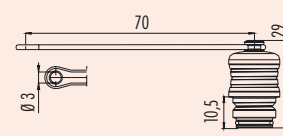

Miniatursteckverbinder Serie 720
Miniature connectors series 720

Zubehör
Accessories

Bezeichnung
Description

Schutzkappe für Kabelstecker
Protection cap for male cable connector

Schutzkappe für Flanschstecker
Protection cap for male socket

Abbildung
Figure

Maßzeichnung
Drawing

Bestell-Nr.
Ordering-No.

Bestell-Nr.
Ordering-No.
08-2587-000-000

Bestell-Nr.
Ordering-No.
08-2559-000-000

Bezeichnung
Description

Schutzkappe für Flanschstecker, M12
Protection cap for male socket, M12

Bezeichnung
Description

Schutzkappe für Kabeldose
Protection cap for female cable connector

Schutzkappe für Flanschdose
Protection cap for female socket

Abbildung
Figure

Maßzeichnung
Drawing

Bestell-Nr.
Ordering-No.

Abbildung
Figure

Maßzeichnung
Drawing

Bestell-Nr.
Ordering-No.

Bestell-Nr.
Ordering-No.

08-2681-000-000

Bestell-Nr.
Ordering-No.

08-2675-000-000

- Ü
- TI
- SI IP40
- SI IP67
- Baginnett
- PP IP67
- M9 IP40
- M9 IP67
- SI IP67**
- Baginnett
- PP IP67
- M16 IP40
- M16 IP67
- M23
- Baginnett
- M25
- RD24
- RD30
- M5
- M8
- M12-A
- VL
- M12-PP
- Verteiler
- M12-B
- M12-D
- M12-US
- M18
- 7/8"
- BF-A
- BF-B
- BF-C