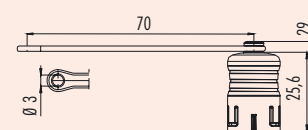

Bezeichnung
Description

Schutzkappe für Kabeldose
Protection cap for female cable connector

Schutzkappe für Flanschdose
Protection cap for female socket

Abbildung
Figure

Maßzeichnung
Drawing

Bestell-Nr.
Ordering-No.