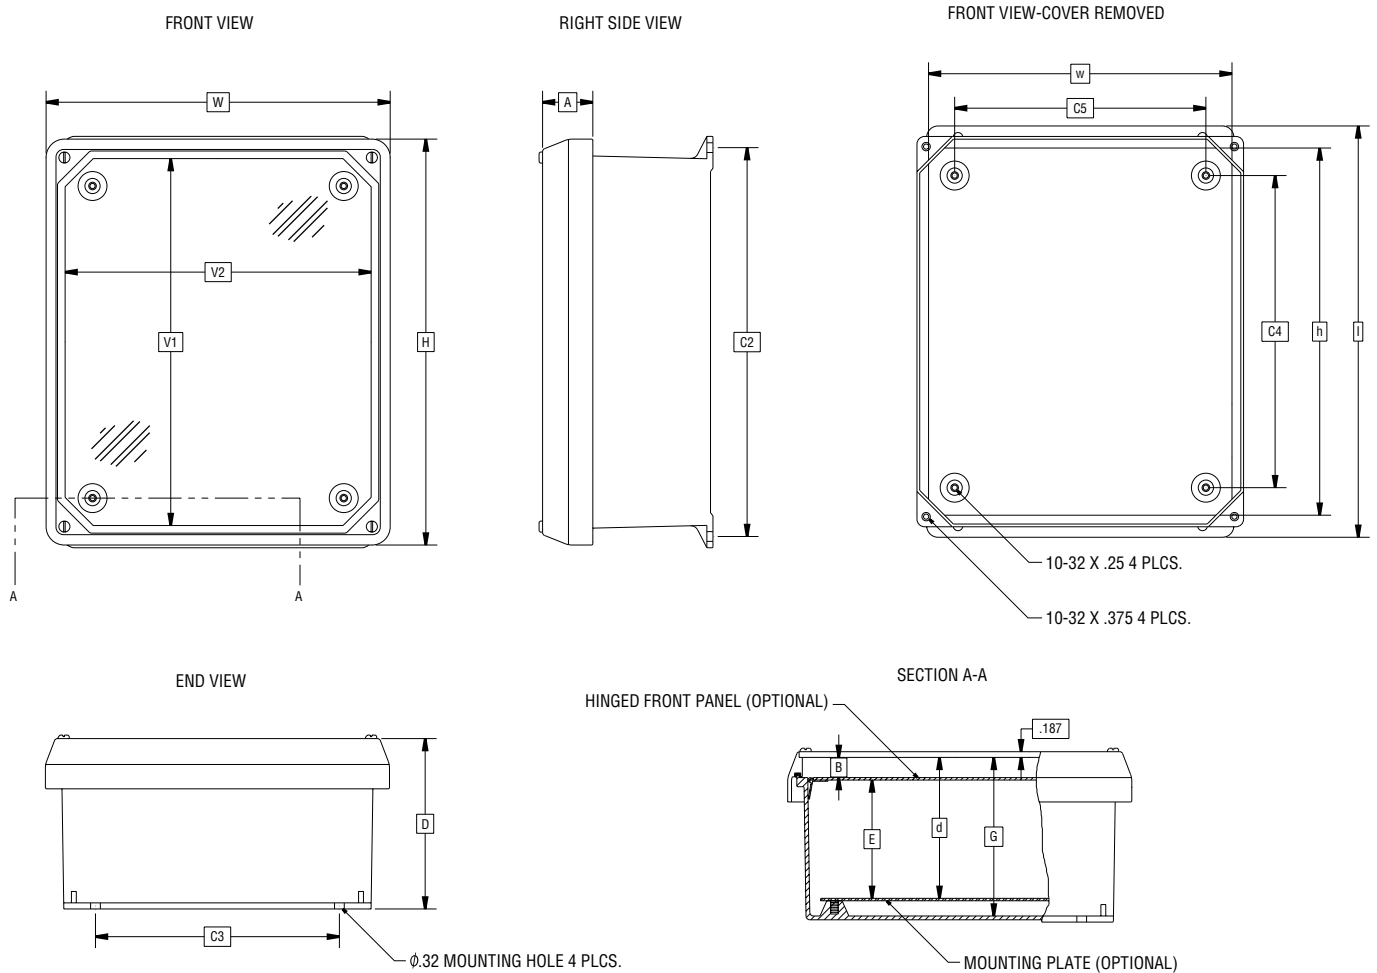

| Part Numbers<br>Cover Window<br>Screw Cover | Outside Dimension |                |               | Inside Dimension |                |               | Weight             | Mounting Plates |         |              |                              | Front Panels |           |
|---|-------------------|----------------|---------------|------------------|----------------|---------------|--------------------|-----------------|---------|--------------|------------------------------|--------------|-----------|
|   | H                 | W              | D             | h                | w              | d             |                    | Aluminum        | Steel   | Non-Metallic | Dimensions                   | Plain        | Hinged    |
| CVJ606W<br>(mm)                             | 7.31<br>(186)     | 7.31<br>(186)  | 4.96<br>(126) | 6.00<br>(152)    | 6.00<br>(152)  | 4.10<br>(104) | 2.8 lb<br>1.27 kg  | MP606A          | MP606S  | MP606N       | 4.88 x 4.88<br>(124 x 124)   | VFP606A      | VFPH606A  |
| CVJ806W<br>(mm)                             | 9.30<br>(236)     | 7.31<br>(186)  | 4.96<br>(126) | 8.00<br>(203)    | 6.00<br>(152)  | 4.10<br>(104) | 3.8 lb<br>1.72 kg  | MP806A          | MP806S  | MP806N       | 6.75 x 4.88<br>(171 x 124)   | VFP806A      | VFPH806A  |
| CVJ1008W<br>(mm)                            | 11.31<br>(287)    | 9.31<br>(236)  | 5.43<br>(138) | 10.00<br>(254)   | 8.00<br>(203)  | 4.59<br>(117) | 4.8 lb<br>2.17 kg  | MP1008A         | MP1008S | MP1008N      | 8.75 x 6.88<br>(222 x 175)   | VFP1008A     | VFPH1008A |
| CVJ1210W<br>(mm)                            | 13.30<br>(338)    | 11.29<br>(287) | 5.58<br>(142) | 12.00<br>(305)   | 10.00<br>(254) | 4.74<br>(120) | 6.3 lb<br>2.85 kg  | MP1210A         | MP1210S | MP1210N      | 10.50 x 8.88<br>(267 x 226)  | VFP1210A     | VFPH1210A |
| CVJ1412W<br>(mm)                            | 15.32<br>(389)    | 13.30<br>(338) | 6.70<br>(170) | 14.00<br>(356)   | 12.00<br>(305) | 5.74<br>(146) | 8.6 lb<br>3.90 kg  | MP1412A         | MP1412S | MP1412N      | 12.75 x 10.88<br>(324 x 276) | VFP1412A     | VFPH1412A |
| CVJ1614W<br>(mm)                            | 17.31<br>(440)    | 15.30<br>(389) | 6.70<br>(170) | 16.00<br>(406)   | 14.00<br>(356) | 5.74<br>(146) | 10.6 lb<br>4.80 kg | MP1614A         | MP1614S | MP1614N      | 14.75 x 12.88<br>(375 x 327) | VFP1614A     | VFPH1614A |
| CVJ1816W<br>(mm)                            | 19.31<br>(490)    | 17.31<br>(440) | 9.58<br>(243) | 18.00<br>(457)   | 16.00<br>(406) | 8.62<br>(219) | 14.0 lb<br>6.34 kg | MP1816A         | MP1816S | MP1816N      | 16.75 x 14.88<br>(426 x 378) | VFP1816A     | VFPH1816A |