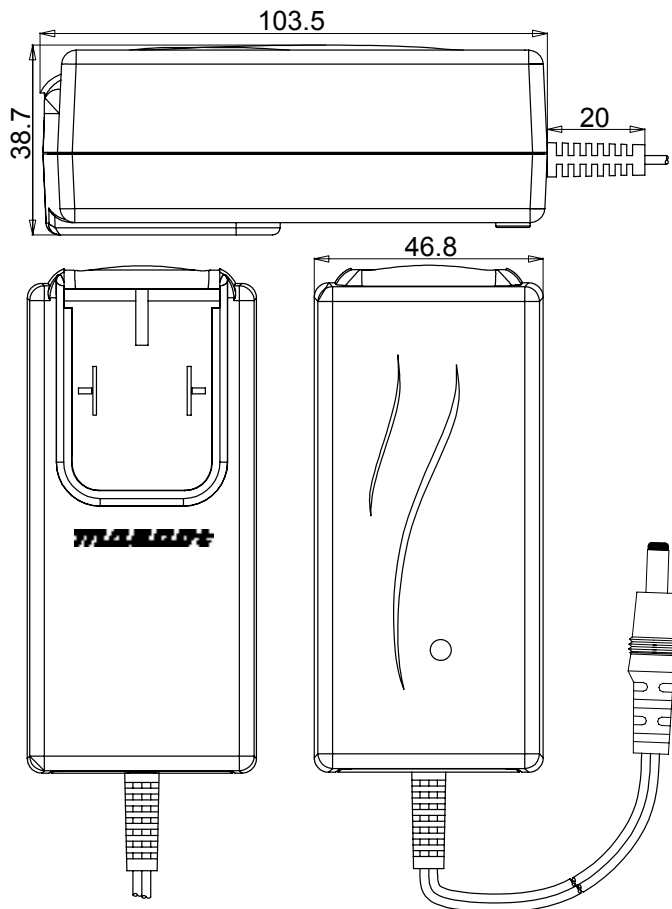

Additional housing weight (excl. plug/cord) +15g

Tilleggsvekt (uten plugg/ledning) +15g

All dimensions in mm

Alle mål i mm