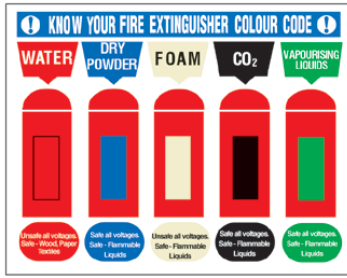

Fire Extinguisher Colour Code Sign

489215

Size (mm)	Material	Order Code	Price Each
300 x 450	SAV	137-9444	
300 x 450	RP	137-9584	
250 x 300	SAV	137-9445	
250 x 300	RP	137-9585	