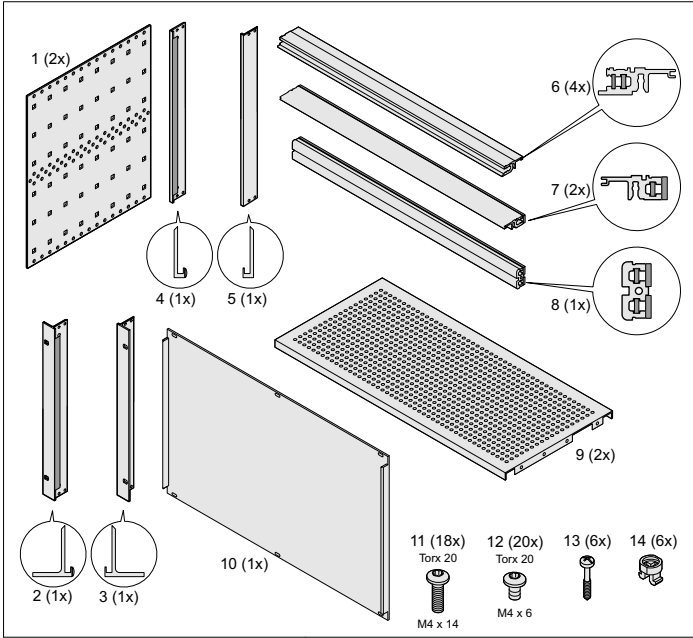

Benutzeranleitung
europacPRO
Baugruppenträger 3/6 HE
geschirmt

User Manual
europacPRO
Subrack 3/6 U
shielded

Instructions utilisateur
europacPRO
Bacs à cartes 3/6 U
blindés

3 HE / 3 U

Schrack®

6 HE / 6 U

Schroff®