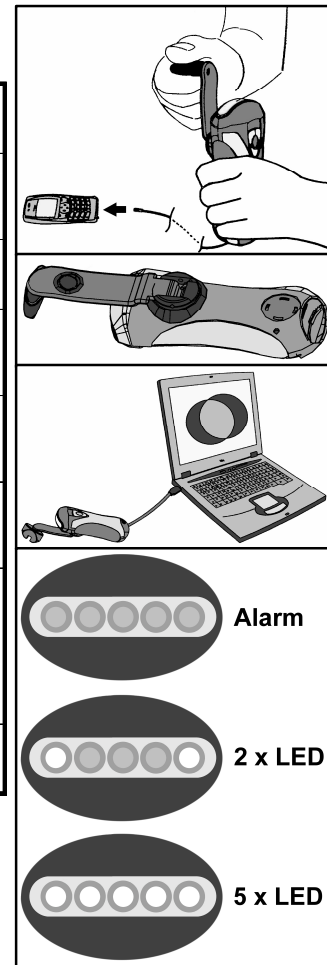

85.590.-937.00

- D** Bedienungsanleitung
- GB** Instruction manual
- F** Mode d'emploi
- E** Manual de instrucciones

**Dynamo-Lite  
TL 408**

**Technische Details / Technical Details /  
Détails Techniques / Detalles técnicos:**

Leuchtweite / Range / Portée / Distancia de la luz	10 - 15 m	
Leuchtmittel / Illuminant / Ampoule / Bombilla	5 x LED 10.000 mcd 50.000 h	
Akku / Accu / Accumulateur / Pack de baterias	NiMH 3,6 V - 120 mAh	
Aufladen / Charging / Charger / Cargar	Kurbeln / Crank / Actionner / Girar	USB
Ladezeit / Charging time / Temps de charge / Periodo de cargar	1 min.	5 h
Leuchtdauer / Burn time / Autonomie / Tiempo de duracion	10 min (5 LED) 15 min (2 LED)	1,5 h (5 LED) 2 h (2 LED)
Zubehör / Accessories / Accessoires / Accesorios	- USB-Nokia Ladekabel / USB-Nokia charging cord / USB-Nokia cordon de recharge / USB-Nokia cable de cargar - Kompass / Compass / Compas / Brújula - Alarmfunktion / Alarm operation / Avertisseur action / Alarma función	
Garantie / Guarantee / Garantie / Garantia	2 Jahre / 2 Years / 2 Ans / 2 Anos	