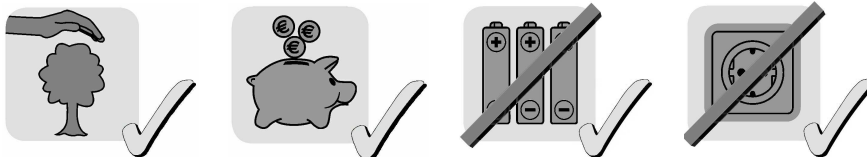

85.590.-937.00

- D** Bedienungsanleitung
- GB** Instruction manual
- F** Mode d'emploi
- E** Manual de instrucciones

**Dynamo-Lite  
TL 408**

**Technische Details / Technical Details /  
Détails Techniques / Detalles técnicos:**

Leuchtweite / Range / Portée / Distancia de la luz	10 - 15 m	
Leuchtmittel / Illuminant / Ampoule / Bombilla	5 x LED 10.000 mcd 50.000 h	
Akku / Accu / Accumulateur / Pack de baterias	NiMH 3,6 V - 120 mAh	
Aufladen / Charging / Charger / Cargar	Kurbeln / Crank / Actionner / Girar	USB
Ladezeit / Charging time / Temps de charge / Periodo de cargar	1 min.	5 h
Leuchtdauer / Burn time / Autonomie / Tiempo de duracion	10 min (5 LED) 15 min (2 LED)	1,5 h (5 LED) 2 h (2 LED)
Zubehör / Accessories / Accessoires / Accesorios	- USB-Nokia Ladekabel / USB-Nokia charging cord / USB-Nokia cordon de recharge / USB-Nokia cable de cargar - Kompass / Compass / Compas / Brújula - Alarmfunktion / Alarm operation / Avertisseur action / Alarma función	
Garantie / Guarantee / Garantie / Garantia	2 Jahre / 2 Years / 2 Ans / 2 Anos	