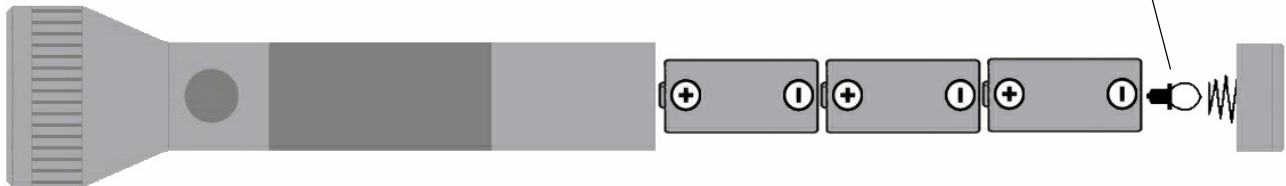

- D** Bedienungsanleitung
- GB** Instruction manual
- F** Mode d'emploi
- E** Manual de instrucciones

Ersatzbirne enthalten /
Spare bulb included /
Ampoule de rechange fourni /
Bombilla de repuesto incluidas

Technische Details / Technical Details / Détails Techniques / Detalles Técnicos:

| | TL 280 | TL 281 |
|---|---|-------------------------|
| Leuchtweite / Range / Portée / Distancia de la luz | 100 m | 50 m |
| Leuchtdauer / Burn time / Autonomie / Tiempo de duracion | 12 h | 2 h |
| Leuchtmittel / Bulb / Ampoule / Bombilla | Glühbirne / Bulb / Lampe à incandescence / Bombilla - 1 x Krypton | |
| Ersatzbirne / Spare Bulb / Ampoule de rechange / Bombilla de repuesta | 1 x Krypton 3,6 V 0,75 A | 1 x Krypton 2,4 V 0,3 A |
| Batterie/Batteries/Piles/Pilas | 3 x Mono D 1,5 V | 2 x Mignon AA 1,5 V |
| spritzwassergeschützt gemäß IP64 / water resistant to IP64 / Protection contre les éclaboussures conform IP64 / protegido contra el agua conforme IP64 | | |
| 2 Jahre Garantie / 2 Years Guarantee / 2 Ans Garantie / 2 Anos Garantia | | |