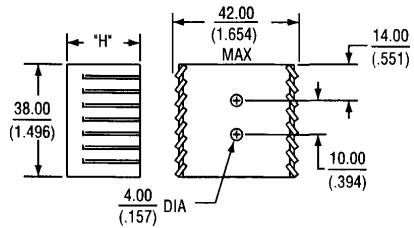

TV5, TV47, TV58

Model	Dim. H mm (inches)	Remarks	R _θ (°C/W)
TV5	19.00 (.748)	Nato Code: 5999.99.650.5268	21.6
TV47	13.00 (.512)	Nato Code 5999.99.769.8545	27.1
TV58	11.00 (.433)		29.9

▲ TV5

TO-220 HEAT SINKS

TV35, TV100, TV101

Model	Dim. H mm (inches)	R _θ (°C/W)
TV35	25.00 (.984)	7.2

Model	Dim. H mm (inches)	R _θ (°C/W)
TV100	13.00 (.512)	9.0

Model	Dim. H mm (inches)	R _θ (°C/W)
TV101	19.00 (.748)	7.7

▲ TV35

7019

Model	R _θ (°C/W)
7019B	10.4

▲ 7019B