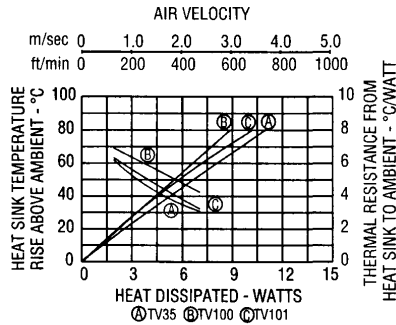

TV5, TV47, TV58

Model	Dim. H mm (inches)	Remarks	R _θ (°C/W)
TV5	19.00 (.748)	Nato Code: 5999.99.650.5268	21.6
TV47	13.00 (.512)	Nato Code 5999.99.769.8545	27.1
TV58	11.00 (.433)		29.9

▲ TV5

TO-220 HEAT SINKS

TV35, TV100, TV101

Model	Dim. H mm (inches)	R _θ (°C/W)
TV35	25.00 (.984)	7.2

Model	Dim. H mm (inches)	R _θ (°C/W)
TV100	13.00 (.512)	9.0

Model	Dim. H mm (inches)	R _θ (°C/W)
TV101	19.00 (.748)	7.7

▲ TV35