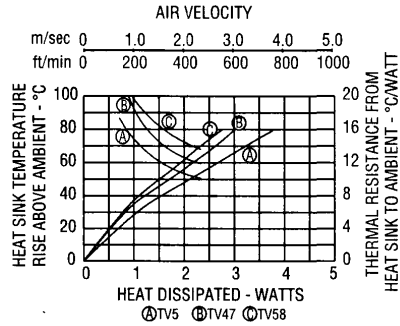

TV5, TV47, TV58

Model	Dim. H mm (inches)	Remarks	R _θ (°C/W)
TV5	19.00 (.748)	Nato Code: 5999.99.650.5268	21.6
TV47	13.00 (.512)	Nato Code 5999.99.769.8545	27.1
TV58	11.00 (.433)		29.9

▲ TV5

TO-220 HEAT SINKS

TV35, TV100, TV101

Model	Dim. H mm (inches)	R _θ (°C/W)
TV35	25.00 (.984)	7.2

Model	Dim. H mm (inches)	R _θ (°C/W)
TV100	13.00 (.512)	9.0

Model	Dim. H mm (inches)	R _θ (°C/W)
TV101	19.00 (.748)	7.7

▲ TV35