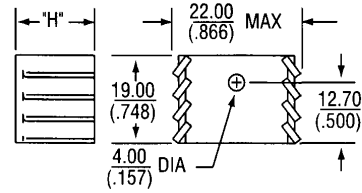

TV5, TV47, TV58

Model	Dim. H mm (inches)	Remarks	R _θ (°C/W)
TV5	19.00 (.748)	Nato Code: 5999.99.650.5268	21.6
TV47	13.00 (.512)	Nato Code 5999.99.769.8545	27.1
TV58	11.00 (.433)		29.9

▲ TV5

TO-220 HEAT SINKS

TV35, TV100, TV101

Model	Dim. H mm (inches)	R _θ (°C/W)
TV35	25.00 (.984)	7.2

Model	Dim. H mm (inches)	R _θ (°C/W)
TV100	13.00 (.512)	9.0

Model	Dim. H mm (inches)	R _θ (°C/W)
TV101	19.00 (.748)	7.7

▲ TV35

7019

Model	R _θ (°C/W)
7019B	10.4

▲ 7019B