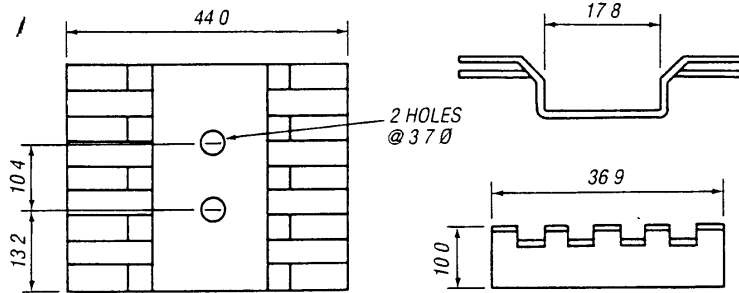

# PRESSED ALUMINIUM - LOUVRE SINKS

HEAT SINKS

LS300 TO220, TO3P 12°C/W

595-871

LS305 TO220, TO3P 20°C/W

595-883

LS310 TO220, TO3P 24°C/W

ABL HEAT SINK DIVISION • BREARLEY STREET • BIRMINGHAM • B19 3XJ  
Tel: 021-359 6380 Fax: 021-359 1103