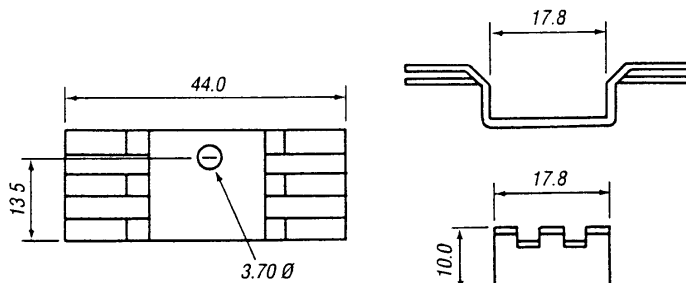

# PRESSED ALUMINIUM - LOUVRE SINKS

HEAT SINKS

LS300 TO220, TO3P 12°C/W

595-871

LS305 TO220, TO3P 20°C/W

595-883

LS310 TO220, TO3P 24°C/W

ABL HEAT SINK DIVISION • BREARLEY STREET • BIRMINGHAM • B19 3XJ  
Tel: 021-359 6380 Fax: 021-359 1103