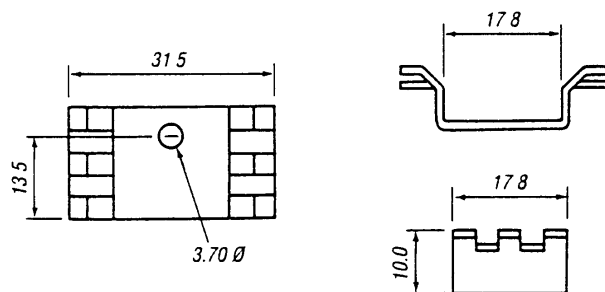

# PRESSED ALUMINIUM - LOUVRE SINKS

HEAT SINKS

LS300 TO220, TO3P 12°C/W

595-871

LS305 TO220, TO3P 20°C/W

595-883

LS310 TO220, TO3P 24°C/W

ABL HEAT SINK DIVISION • BREARLEY STREET • BIRMINGHAM • B19 3XJ  
Tel: 021-359 6380 Fax: 021-359 1103