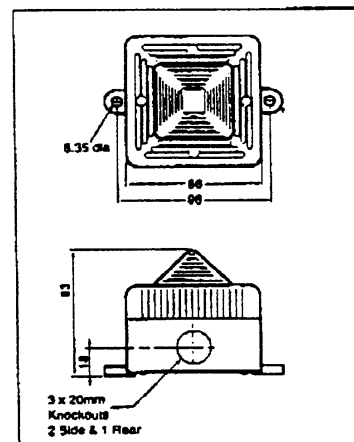

XENON BEACONS

Code No:	Voltage:	Light Source:	Current:
X150-01	12v Dc --	Xenon 5 J	500mA
X150-02	24v Dc --	Xenon 5 J	250mA
X150-03	48v Dc --	Xenon 5 J	175mA
X150-04	115v Ac -	Xenon 5 J	70mA
X150-05	230v Ac -	Xenon 5 J	35mA

01 04 05
°C -25+55 IP 55 50/60 Hz