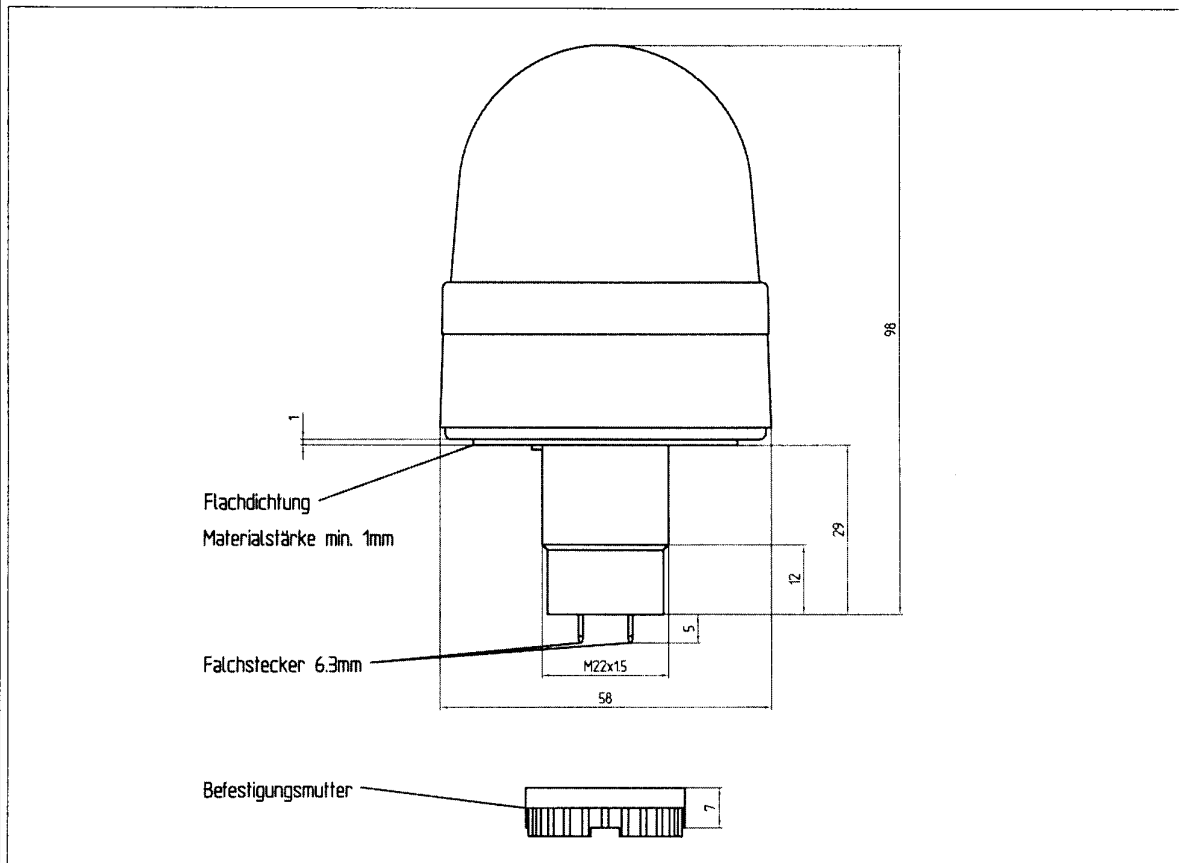

Dauerleuchte LED 207

(vorläufiges techn. Datenblatt)

WERMA Signaltechnik
GmbH + Co.
Dürbheimer Straße 15
78604 Rietheim-Weilheim
Telefon 07424 / 9557-0
Telefax 07424 / 9557-44

Elektrische Daten:

Betriebsspannung: Unenn = siehe Bestelldaten
Einschaltstrom: < 0,5A bei 24V
Stromaufnahme:
207 #00 75 LED-Dauerleuchte (<45mA AC/DC)
207 #00 67 LED-Dauerleuchte (<25mA AC)
207 #00 68 LED-Dauerleuchte (<25mA AC)

Bestell-Nr.:

207 #00 75 LED-Dauerleuchte 24V AC/DC
207 #00 67 LED-Dauerleuchte 115V AC
207 #00 68 LED-Dauerleuchte 230V AC

1 = rot 2 = grün 3 = gelb 4 = klar 5 = blau

Mechanische Daten:

Material:
• Kalotte: PC
• Adapterring: PC/ schwarz
• Sockel: PA6.6 GF, schwarz

Sonstige Angaben:

Masse: ca. 56g
Temperatur: ta -20°C bis +50°C
Schutzart: IP65 im montierten Zustand
Anschluss: Flachstecker 6,3mm
Befestigung: Zentralbefestigung für Bohrung
Ø22,5 mit Verdrehsicherung

Vorschriften: Die zutreffenden EG-Richtlinien werden erfüllt.

Alle Angaben beziehen sich auf Unenn und Raumtemperatur!

	Erstellt	geprüft	freigegeben	Datenblatt-Nr.
Name	E. Degen	<i>Ruot</i>	<i>RU</i>	000 207 500
Datum	18.01.2002	<i>18.01.02</i>	<i>18.1.2002</i>	Blatt 1 v. 1