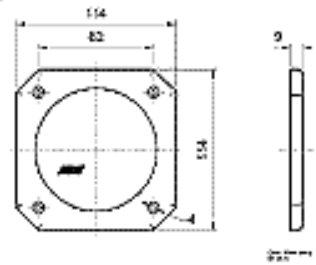

GRILLE 10 ES

Art. No. 4642

Protective grille made of mat-black metal. Decoration ring made of black ABS plastics.

Suitable for: [FR 10 4 OHM](#); [FR 10 8 OHM](#); [FR 10 H 4 OHM](#); [FR 10 H 8 OHM](#); [FR 10 HM 4 OHM](#); [FR 10 HM 8 OHM](#); [R 10 S 4 OHM](#); [R 10 S 8 OHM](#); [R 10 SC 4 OHM](#); [R 10 SC 8 OHM](#); [FX 10 4 OHM](#)