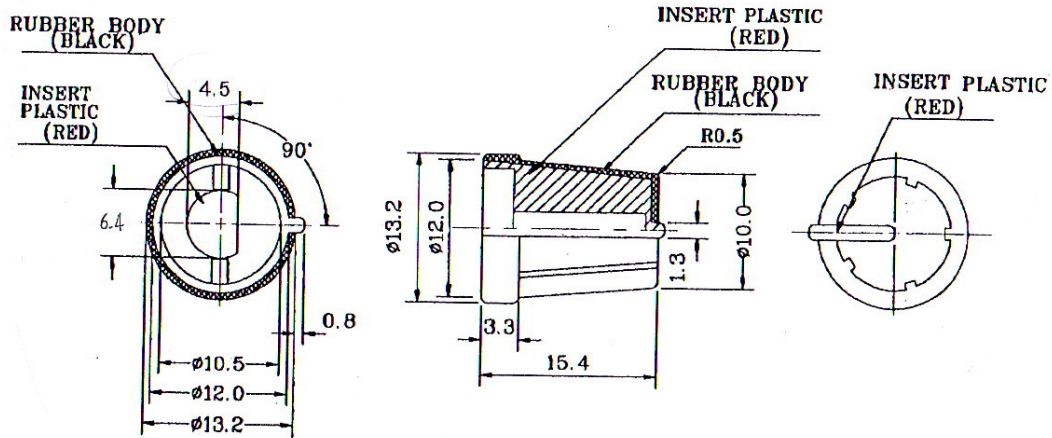

P/N	COLOUR	SHAFT
CR-R4-1C5-0D(6.4)	RED	6.4
CR-R4-2C5-0D(6.4)	YELLOW	6.4
CR-R4-3C5-0D(6.4)	BLUE	6.4
CR-R4-7C5-0D(6.4)	WHITE	6.4

CR-R4-1C5-0D(6.4) CR-R4-3C5-0D(6.4) CR-R4-7C5-0D(6.4)

嘉信旋鈕股份有限公司
 CHIA SHIN KNOBS CO., LTD.
 351, YUNGHO ROAD,
 CHUNGHO CITY,
 TAIPEI HSIEN,
 TEL: (02)2225-1216-7
 FAX: (02)2222-7312

Material: PLASTIC
 Tolerance: +/-0.20
 Unit: mm

P/N:	
CHIA SHIN P/N:	CR-R4 SERIES

Date: 1-Sep-07