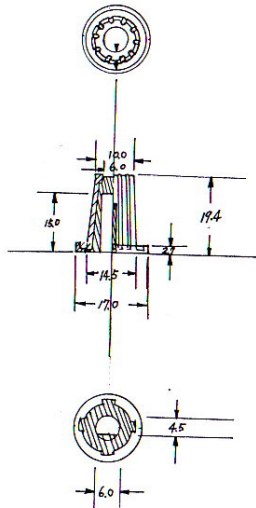

<u>P/N</u>	<u>COLOUR</u>
CP-WB-1-180D(6.4)	RED
CP-WB-2-180D(6.4)	YELLOW
CP-WB-3-180D(6.4)	BLUE
CP-WB-4-180D(6.4)	GREEN

CP-WB-1-180D(6.4) CP-WB-2-180D(6.4) CP-WB-3-180D(6.4) CP-WB-4-180D(6.4)

嘉信旋鈕股份有限公司
 CHIA SHIN KNOBS CO., LTD.
 351, YUNGHO ROAD,
 CHUNGHO CITY,
 TAIPEI HSIEN,
 TEL:(02)2225-1216-7
 FAX:(02)2222-7312

Material: PLASTIC
 Tolerance: +/-0.20
 Unit : mm

P/N:	
CHIA SHIN P/N:	CP-WB SERIES

Date: 1-Sep-07