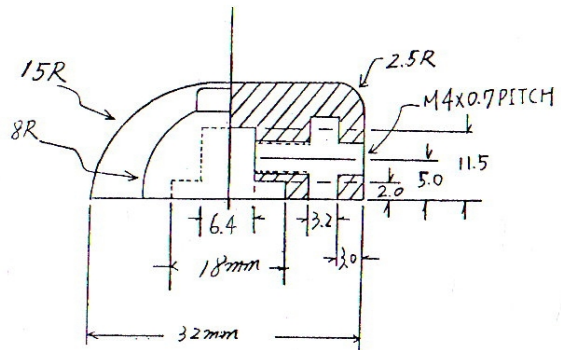

嘉信旋鈕股份有限公司
 CHIA SHIN KNOBS CO., LTD.
 351, YUNGHO ROAD,
 CHUNGHO CITY,
 TAIPEI HSIEN,
 TEL: (02)2225-1216-7
 FAX: (02)2222-7312

Material: PLASTIC
 Tolerance: +/-0.20
 Unit: mm

P/N:	
CHIA SHIN P/N:	CF-P1 SERIES