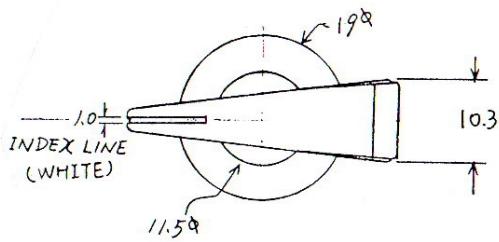

嘉信旋鈕股份有限公司
 CHIA SHIN KNOBS CO., LTD.
 351, YUNGHO ROAD,
 CHUNGHO CITY,
 TAIPEI HSIEN,
 TEL: (02)2225-1216-7
 FAX: (02)2222-7312

Material: PLASTIC
 Tolerance: +/-0.20
 Unit: mm

P/N:	
CHIA SHIN P/N:	CF-P1 SERIES