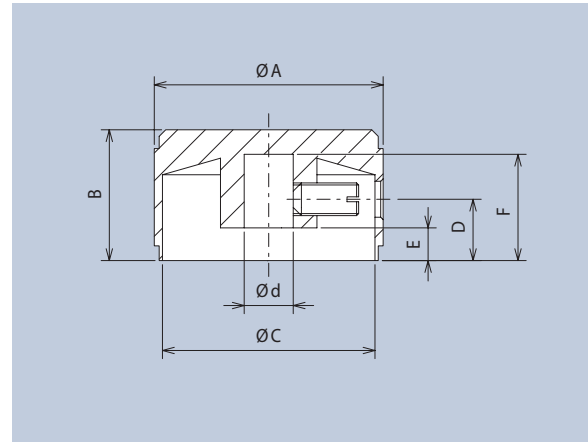

Aluminium-Drehknöpfe mit Gewindestiftbefestigung

Aluminium Turning Knobs with Setscrew Fixing

schutzlackiert · protective finish							
Ø A	B	Ø C	Ø d	D	E	F	Art.-Nr.
12	14	11	4	6	2,5	11	5551.4612
12	14	11	6	6	2,5	11	5551.6612
17	14	15	6	8,5	6	13	5552.6612
20	14	18	6	7,5	3,5	12	5553.6612
24	15	21,5	6	7,5	4	12	5554.6612
28	16	26	6	7,5	4	13	5555.6612
35	18	31	6	8	3,5	15	5556.6612

eloxiert · anodized										
Ø A	B	Ø C	Ø d	D	E	F	-	ohne Strich- anzeige without Indicator	mit Strich- anzeige with Indi- cator	
8	10	-	4	3	-	8	-	504.41	504.411	
12	12	11	4	5	2,5	10,5	-	505.41	505.411	
12	12	11	6	5	2,5	10,5	-	505.61	505.611	
17	13	15	6	7,5	5	12	-	506.61	506.611	
20	14	18	4	7,5	3,5	11,5	-	507.41	507.411	
20	14	18	6	7,5	3,5	11,5	-	507.61	507.611	
24	15	21,5	6	7,5	4	12	-	508.61	508.611	
28	16	26	6	7,5	4	13	-	509.61	509.611	
35	18	31	6	8	3,5	15	-	539.61	539.611	

schwarz eloxiert · black anodized										
Ø A	B	Ø C	Ø d	D	E	F	-	ohne Strich- anzeige without Indicator	mit Strich- anzeige with Indi- cator	
8	10	-	4	3	-	8	-	504.413	504.4131	
12	12	11	4	5	2,5	10,5	-	505.413	505.4131	
12	12	11	6	5	2,5	10,5	-	505.613	505.6131	
17	13	15	6	7,5	5	12	-	506.613	506.6131	
20	14	18	4	7,5	3,5	11,5	-	507.413	507.4131	
20	14	18	6	7,5	3,5	11,5	-	507.613	507.6131	
24	15	21,5	6	7,5	4	12	-	508.613	508.6131	
28	16	26	6	7,5	4	13	-	509.613	509.6131	
35	18	31	6	8	3,5	15	-	539.613	539.6131	