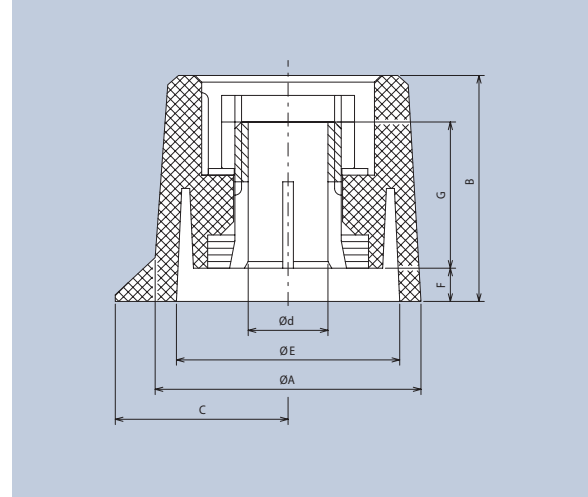

## Plastic Turning Knobs with Collet Fixing

matt · mat										
Ø A	B	C	Ø d	Ø E	F	G	-	schwarz black Art.-Nr.	grau grey Art.-Nr.	
12	14	7,5	3	-	-	5	-	4307.3131	4307.3141	
12	14	7,5	3,2	-	-	5	-	4307.1131	4307.1141	
12	14	7,5	4	-	-	5	-	4307.4131	4307.4141	
15	16	9,5	4	-	-	5	-	4309.4131	4309.4141	
15	16	9,5	6	-	-	5	-	4309.6131	4309.6141	
15	16	9,5	6,35	-	-	5	-	4309.7131	4309.7141	
20	17	13	4	17	2,5	11	-	4311.4131	4311.4141	
20	17	13	6	17	2,5	11	-	4311.6131	4311.6141	
20	17	13	6,35	17	2,5	11	-	4311.7131	4311.7141	
28	18,5	17	6	23	4,5	11	-	4312.6131	4312.6141	
28	18,5	17	6,35	23	4,5	11	-	4312.7131	4312.7141	