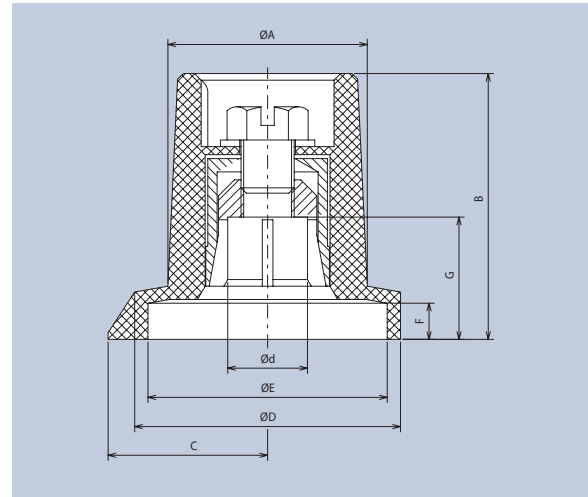

Abdeckkappen matt

Caps mat

Abdeckkappe passend zu Knopf-Ø A · Cap fits to knob-Ø A					
Farbe · Color	Strichanzeige Indicator mark	Ø 12 · Art.-Nr.	Ø 15 · Art.-Nr.	Ø 20 · Art.-Nr.	Ø 28 · Art.-Nr.
red	ohne · without	4307.0021	4309.0021	4311.0021	4312.0021
black	ohne · without	4307.0031	4309.0031	4311.0031	4312.0031
grey	ohne · without	4307.0041	4309.0041	4311.0041	4312.0041
blue	black	4307.0121	4309.0121	4311.0121	4312.0121
yellow	white	4307.0131	4309.0131	4311.0131	4312.0131
green	black	4307.0141	4309.0141	4311.0141	4312.0141

4307.../ 4309.../ 4311.../ 4312...