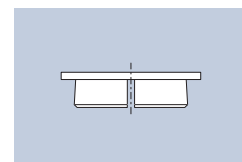

Abdeckkappen matt

Caps mat

Abdeckkappe passend zu Knopf-Ø A · Cap fits to knob-Ø A					
Farbe · Color	Strichanzeige Indicator mark	Ø 12 · Art.-Nr.	Ø 15 · Art.-Nr.	Ø 20 · Art.-Nr.	Ø 28 · Art.-Nr.
red	ohne · without	4307.0021	4309.0021	4311.0021	4312.0021
black	ohne · without	4307.0031	4309.0031	4311.0031	4312.0031
grey	ohne · without	4307.0041	4309.0041	4311.0041	4312.0041
blue	black	4307.0121	4309.0121	4311.0121	4312.0121
yellow	white	4307.0131	4309.0131	4311.0131	4312.0131
green	black	4307.0141	4309.0141	4311.0141	4312.0141