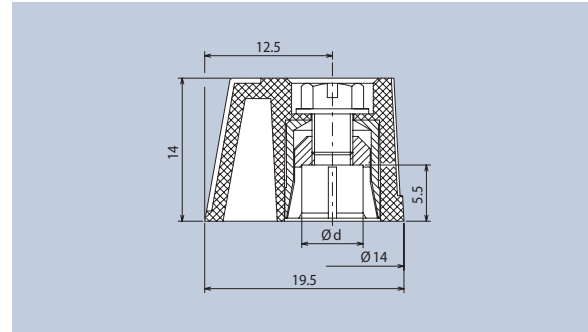

4129...

499.../332...

Kunststoff-Zeigerknöpfe mit Spannzangenbefestigung

Plastic Pointer Knobs with Collet Fixing

Ø d	Art.-Nr.	-
4	427.411	-
6	427.611	-

Ø d	Art.-Nr.	-
6	428.611	-

Ø d	Art.-Nr.	-
6	429.611	-