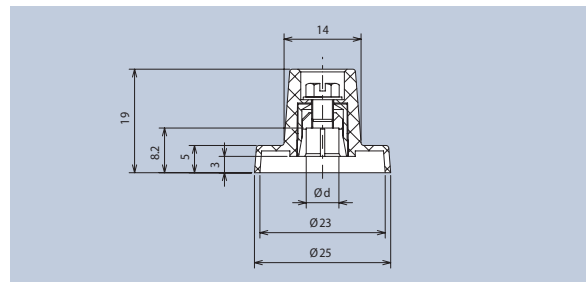

Ø d	schwarz · black Art.-Nr.	grau · grey Art.-Nr.
6	353.61	353.614

Ø d	schwarz · black Art.-Nr.	grau · grey Art.-Nr.
6	354.61	354.614

Abdeckkappen glänzend

Caps bright

Abdeckkappe passend zu Knopf-Ø A · Cap fits to knob-Ø A			
Farbe · Color	Ø 15 · Art.-Nr.	Ø 19,5/25 · Art.-Nr.	Ø 35 · Art.-Nr.
red	4129.062	499.642	332.662
black	4129.063	499.643	332.663
grey	4129.064	499.644	332.664
blue	-	499.646	332.666
yellow	-	499.647	332.667
green	-	499.648	332.668