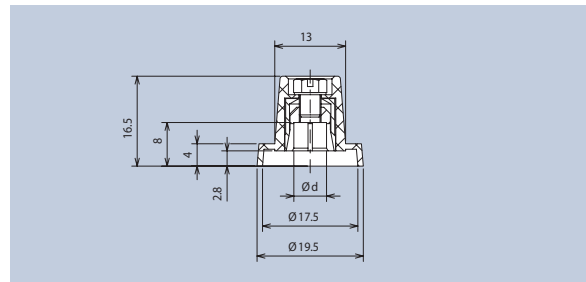

Ø d	schwarz · black Art.-Nr.	grau · grey Art.-Nr.
6	353.61	353.614

Ø d	schwarz · black Art.-Nr.	grau · grey Art.-Nr.
6	354.61	354.614

Abdeckkappen glänzend

Caps bright

Abdeckkappe passend zu Knopf-Ø A · Cap fits to knob-Ø A			
Farbe · Color	Ø 15 · Art.-Nr.	Ø 19,5/25 · Art.-Nr.	Ø 35 · Art.-Nr.
red	4129.062	499.642	332.662
black	4129.063	499.643	332.663
grey	4129.064	499.644	332.664
blue	-	499.646	332.666
yellow	-	499.647	332.667
green	-	499.648	332.668