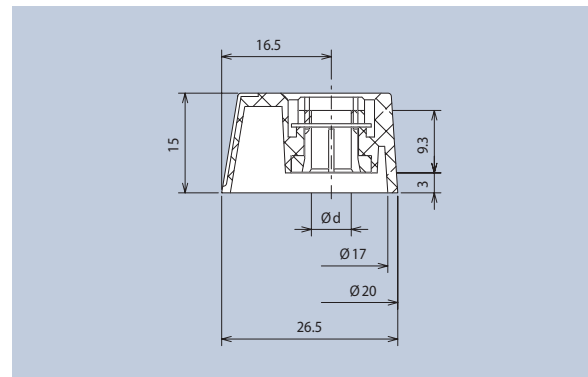

4129...

499.../332...

Kunststoff-Zeigerknöpfe mit Spannzangenbefestigung

Plastic Pointer Knobs with Collet Fixing

Ø d	Art.-Nr.	-
4	427.411	-
6	427.611	-

Ø d	Art.-Nr.	-
6	428.611	-

Ø d	Art.-Nr.	-
6	429.611	-