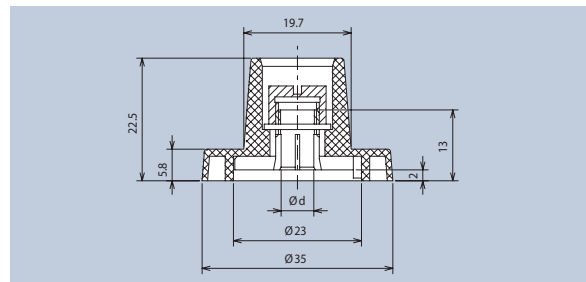

Ø d	schwarz · black Art.-Nr.	grau · grey Art.-Nr.
6	353.61	353.614

Ø d	schwarz · black Art.-Nr.	grau · grey Art.-Nr.
6	354.61	354.614

Abdeckkappen glänzend

Caps bright

Abdeckkappe passend zu Knopf-Ø A · Cap fits to knob-Ø A			
Farbe · Color	Ø 15 · Art.-Nr.	Ø 19,5/25 · Art.-Nr.	Ø 35 · Art.-Nr.
red	4129.062	499.642	332.662
black	4129.063	499.643	332.663
grey	4129.064	499.644	332.664
blue	-	499.646	332.666
yellow	-	499.647	332.667
green	-	499.648	332.668