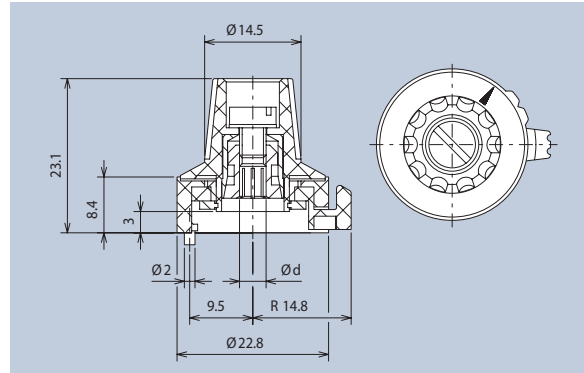

Skaleneinteilung · dial setting	Ø d	Art.-Nr.
mit · with	4	4331.4032
mit · with	6	4331.6032

Markierung · marking	Ø d	Art.-Nr.
ohne · without	6	4332.6030
mit · with	6	4332.6031

Abdeckkappen glänzend

Caps bright