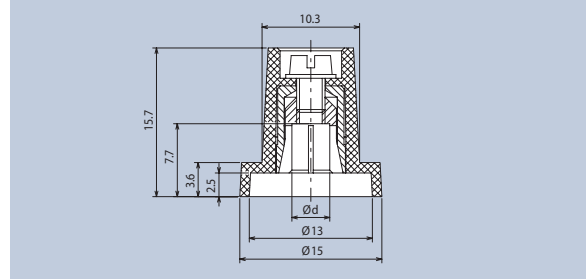

Kunststoff-Knebel- u. Zeigerknöpfe mit Spannzangenbefestigung

Plastic Locking and Pointer Knobs with Collet Fixing

Ø d	schwarz · black Art.-Nr.	grau · grey Art.-Nr.
3	355.31	355.314
4	355.41	355.414