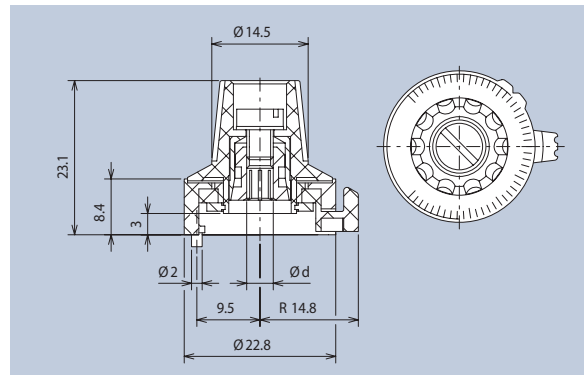

Skaleneinteilung · dial setting	Ø d	Art.-Nr.
mit · with	4	4331.4032
mit · with	6	4331.6032

Markierung · marking	Ø d	Art.-Nr.
ohne · without	6	4332.6030
mit · with	6	4332.6031

Abdeckkappen glänzend

Caps bright