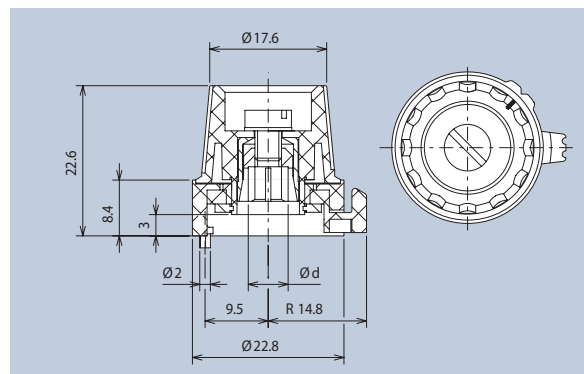

Skaleneinteilung · dial setting	Ø d	Art.-Nr.
mit · with	4	4331.4032
mit · with	6	4331.6032

Markierung · marking	Ø d	Art.-Nr.
ohne · without	6	4332.6030
mit · with	6	4332.6031

Abdeckkappen glänzend

Caps bright