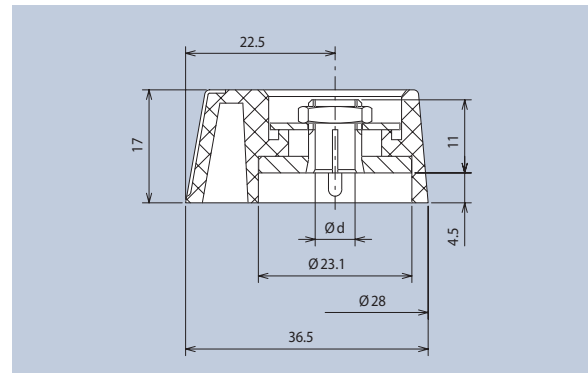

4129...

499.../332...

Kunststoff-Zeigerknöpfe mit Spannzangenbefestigung

Plastic Pointer Knobs with Collet Fixing

Ø d	Art.-Nr.	-
4	427.411	-
6	427.611	-

Ø d	Art.-Nr.	-
6	428.611	-

Ø d	Art.-Nr.	-
6	429.611	-