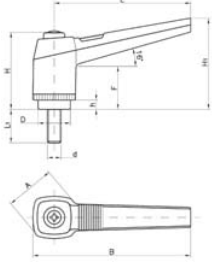

Adjustable Clamping Lever Male

Material

Black, thermoplastic, glass fibre reinforced. Zinc plated steel stud.

489333

L (mm)	d (mm)	l1 (mm)	H (mm)	a (mm)	b (mm)	f H1 (mm)	D (mm)	h (mm)	Order Code	Price Each
42	12	20	29	19	50	32 17	12	3	137-9102	
42	5	30	29	19	50	32 17	12	3	137-9101	
42	6	30	29	19	50	32 17	12	3	137-9099	
63	6	20	39	25	73	43 21	15	4	137-9098	
63	6	40	39	25	73	43 21	15	4	137-9097	
63	8	25	39	25	73	43 21	15	4	137-9096	
63	8	50	39	25	73	43 21	15	4	137-9095	
80	8	30	48	30	92	54 27	19	6	137-9092	
80	8	50	48	30	92	54 27	19	6	137-9091	
80	10	40	48	30	92	54 27	19	6	137-9090	
80	10	60	48	30	92	54 27	19	6	137-9089	
80	12	60	48	30	92	54 27	19	6	137-9088	
100	12	50	58	36	115	66 30	25	8	137-9087	
100	12	70	58	36	115	66 30	25	8	137-9086	
100	14	70	58	36	115	66 30	25	8	137-9085	
100	18	70	58	36	115	66 30	25	8	137-9084	