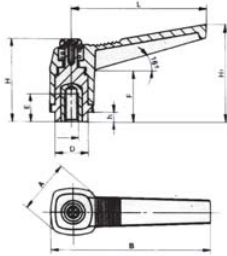

Adjustable Clamping Lever Female

Material
Black, matt thermoplastic, reinforced. Brass insert.

489339

l (mm)	d (mm)	a (mm)	b (mm)	h1 (mm)	f (mm)	D (mm)	h (mm)	e (mm)	Order Code	Price Each
42	5	19	50	32	17	12	3	9	137-9118	
42	6	19	50	32	17	12	3	9	137-9117	
63	6	25	73	43	21	15	4	13	137-9116	
63	8	25	73	43	21	15	4	13	137-9113	
80	8	34	92	54	27	19	6	15	137-9111	
80	10	30	92	54	27	19	6	16	137-9110	
80	12	48	92	54	27	19	6	18	137-9108	
100	12	36	115	66	30	25	8	18	137-9106	
100	14	36	115	66	30	25	8	20	137-9105	
100	16	36	115	66	30	25	8	20	137-9104	