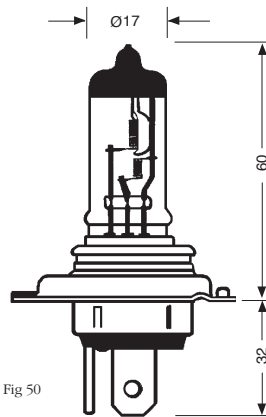

<b>H4</b>				
444	12v	35/35	HS1	Px43t-38
472	12v	60/55	H4	P43t
472A	12v	60/55	H4Amber	P43t
472S	12v	60/55	H4Seasons	P43t
472XB	12v	60/55	H4 X/Blue	P43t
472XP	12v	60/55	H4 X/+60%	P43t
484	12v	100/80	H4	P43t
494	12v	130/90	H4	P43t
473	12v	100/55	H4	P43t
475	24v	75/70	H4	P43t
475S	24v	75/70	H4 Seasons	P43t
475XB	24v	75/70	H4 X/Blue	P43t
• 475HD	24v	75/70	H4	P43t
* 496	24v	100/80	H4	P43t
* 140180	12v	60/35	H4	Alt.Lug
* 140339	12v	65/55	3Lug	BA20