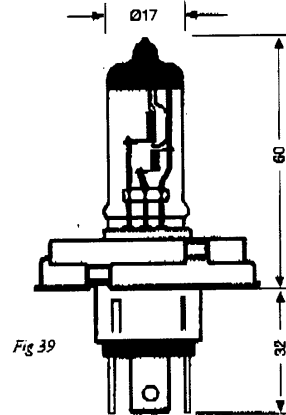

Tungsten Halogen

Lamps for headlights & auxiliary lighting

Reference No	Volt	Watt	Type	Diam(mm)
H4				
HB12	12v	60/55	H4	P45t
485	12v	100/80	H4	P45t
493	12v	130/90	H4	P45t
HB24	24v	75/70	H4	P45t
497	24v	100/80	H4	P45t