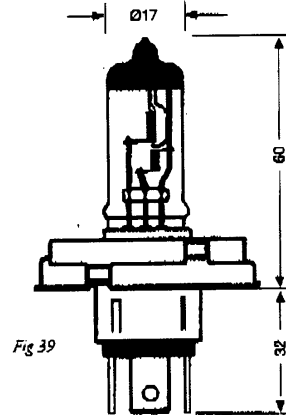

## Tungsten Halogen

Lamps for headlights & auxiliary lighting

Reference No	Volt	Watt	Type	Diam(mm)
<b>H4</b>				
HB12	12v	60/55	H4	P45t
485	12v	100/80	H4	P45t
493	12v	130/90	H4	P45t
HB24	24v	75/70	H4	P45t
497	24v	100/80	H4	P45t