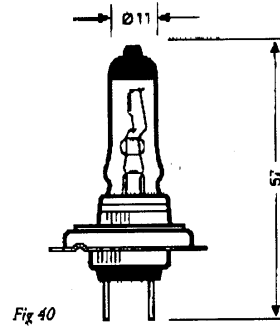

H7				
499	12v	55w	H7	Px26d
498	24v	70w	H7	Px26d