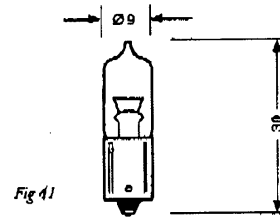

BA9				
431	12v	5w	Halogen	BA9
432	12v	10w	Halogen	BA9
433	12v	20w	Halogen	BA9