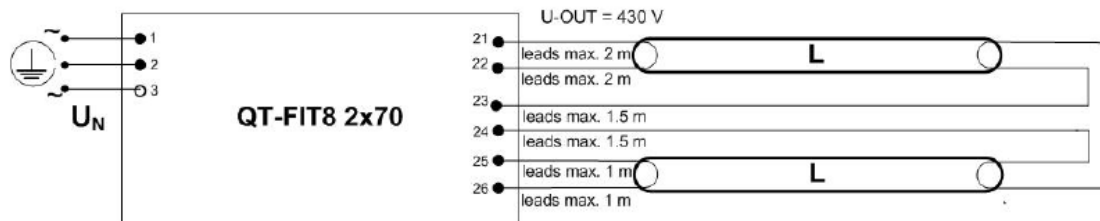

Lamp wiring | Lampenverdrahtung

Max. permitted cable length in between ECG and lamp: 2.0 m (PIN 21; 22); 1.5m (PIN 23, 24); 1.0 m (PIN 25, 26)

Max. Leitungslänge zwischen EVG und Lampe: 2.0 m (PIN 21; 22); 1.5m (PIN 23, 24); 1.0 m (PIN 25, 26)