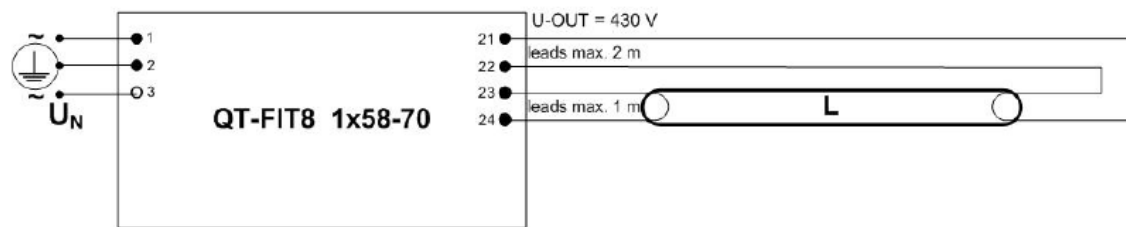

## Lamp wiring | Lampenverdrahtung

Max. permitted cable length in between ECG and lamp: 2.0 m (PIN 21; 22); 1.0 m (PIN 23, 24)  
Max. Leitungslänge zwischen EVG und Lampe: 2.0 m (PIN 21; 22); 1.0 m (PIN 23, 24)