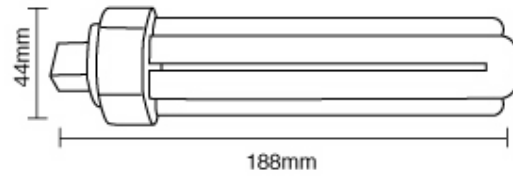

### 57W GX24q-5 Triple Turn T 4 pin CFL