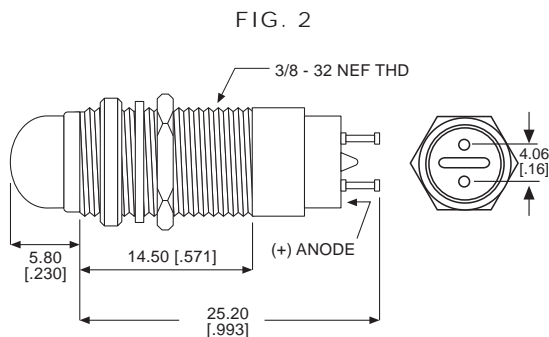

249 SERIES FOR 3/8" MOUNTING HOLE • CYLINDRICAL CAP

PART NO.	COLOR	V _F	mA	mcd†	FIG.
249-4162-3334-504	Blue	3	10	120	1
249-7867-3331-504	Red	3.6	20	30	1
249-7967-3332-504	Green	3.6	20	40	1
249-8067-3333-504	Yellow	3.6	20	40	1
249-4164-3334-504	Blue	5	10	120	1
249-7868-3331-504	Red	5	20	30	1
249-7968-3332-504	Green	5	20	40	1
249-8068-3333-504	Yellow	5	20	40	1
249-4166-3334-504	Blue	10	10	120	1
249-7870-3331-504	Red	10	20	30	1
249-7970-3332-504	Green	10	20	40	1
249-8070-3333-504	Yellow	10	20	40	1
249-4167-3334-504	Blue	14	10	120	1
249-7871-3331-504	Red	14	20	30	1
249-7971-3332-504	Green	14	20	40	1
249-8071-3333-504	Yellow	14	20	40	1
249-4168-3334-504	Blue	28	10	120	1
249-7872-3331-504	Red	28	20	30	1
249-7972-3332-504	Green	28	20	40	1
249-8072-3333-504	Yellow	28	20	40	1

† mcd intensity of LED

Material & Finish: Housing, Cartridge and Holder - Black Anodized Aluminum. Cap -High Impact Plastic

249 SERIES FOR 3/8" MOUNTING HOLE • STOVEPIPE CAP

PART NO.	COLOR	V _F	mA	mcd†	FIG.
249-4162-3734-504	Blue	3	10	400	2
249-7867-3731-504	Red	3.6	20	30	2
249-7967-3732-504	Green	3.6	20	40	2
249-8067-3733-504	Yellow	3.6	20	40	2
249-4164-3734-504	Blue	5	10	400	2
249-7868-3731-504	Red	5	20	30	2
249-7968-3732-504	Green	5	20	40	2
249-8068-3733-504	Yellow	5	20	40	2
249-4166-3734-504	Blue	10	10	400	2
249-7870-3731-504	Red	10	20	30	2
249-7970-3732-504	Green	10	20	40	2
249-8070-3733-504	Yellow	10	20	40	2
249-4167-3734-504	Blue	14	10	400	2
249-7871-3731-504	Red	14	20	30	2
249-7971-3732-504	Green	14	20	40	2
249-8071-3733-504	Yellow	14	20	40	2
249-4168-3734-504	Blue	28	10	400	2
249-7872-3731-504	Red	28	20	30	2
249-7972-3732-504	Green	28	20	40	2
249-8072-3733-504	Yellow	28	20	40	2

† mcd intensity of LED

Material & Finish: Housing, Cartridge and Holder - Black Anodized Aluminum. Cap -High Impact Plastic

Dimensions in mm [inches]