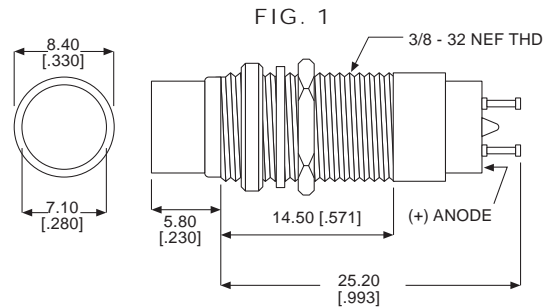

249 SERIES FOR 3/8" MOUNTING HOLE • CYLINDRICAL CAP

PART NO.	COLOR	V _F	mA	mcd†	FIG.
249-4162-3334-504	Blue	3	10	120	1
249-7867-3331-504	Red	3.6	20	30	1
249-7967-3332-504	Green	3.6	20	40	1
249-8067-3333-504	Yellow	3.6	20	40	1
249-4164-3334-504	Blue	5	10	120	1
249-7868-3331-504	Red	5	20	30	1
249-7968-3332-504	Green	5	20	40	1
249-8068-3333-504	Yellow	5	20	40	1
249-4166-3334-504	Blue	10	10	120	1
249-7870-3331-504	Red	10	20	30	1
249-7970-3332-504	Green	10	20	40	1
249-8070-3333-504	Yellow	10	20	40	1
249-4167-3334-504	Blue	14	10	120	1
249-7871-3331-504	Red	14	20	30	1
249-7971-3332-504	Green	14	20	40	1
249-8071-3333-504	Yellow	14	20	40	1
249-4168-3334-504	Blue	28	10	120	1
249-7872-3331-504	Red	28	20	30	1
249-7972-3332-504	Green	28	20	40	1
249-8072-3333-504	Yellow	28	20	40	1

† mcd intensity of LED

Material & Finish: Housing, Cartridge and Holder - Black Anodized Aluminum. Cap -High Impact Plastic

249 SERIES FOR 3/8" MOUNTING HOLE • STOVEPIPE CAP

PART NO.	COLOR	V _F	mA	mcd†	FIG.
249-4162-3734-504	Blue	3	10	400	2
249-7867-3731-504	Red	3.6	20	30	2
249-7967-3732-504	Green	3.6	20	40	2
249-8067-3733-504	Yellow	3.6	20	40	2
249-4164-3734-504	Blue	5	10	400	2
249-7868-3731-504	Red	5	20	30	2
249-7968-3732-504	Green	5	20	40	2
249-8068-3733-504	Yellow	5	20	40	2
249-4166-3734-504	Blue	10	10	400	2
249-7870-3731-504	Red	10	20	30	2
249-7970-3732-504	Green	10	20	40	2
249-8070-3733-504	Yellow	10	20	40	2
249-4167-3734-504	Blue	14	10	400	2
249-7871-3731-504	Red	14	20	30	2
249-7971-3732-504	Green	14	20	40	2
249-8071-3733-504	Yellow	14	20	40	2
249-4168-3734-504	Blue	28	10	400	2
249-7872-3731-504	Red	28	20	30	2
249-7972-3732-504	Green	28	20	40	2
249-8072-3733-504	Yellow	28	20	40	2

† mcd intensity of LED

Material & Finish: Housing, Cartridge and Holder - Black Anodized Aluminum. Cap -High Impact Plastic

Dimensions in mm [inches]