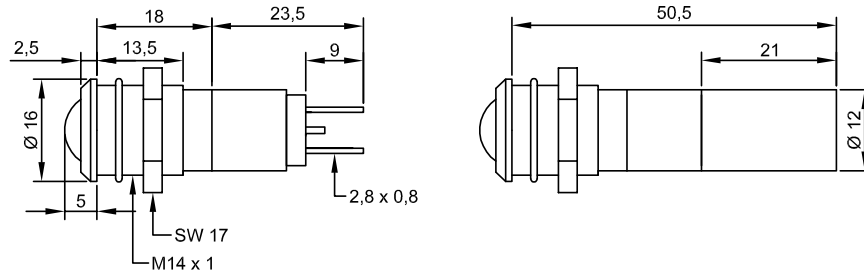

# Chicago Miniature Lighting, LLC

*Lighting the world since 1910*

Alle Maße in mm / All dimensions are in mm

Elektrische und optische Daten sind bei einer Umgebungstemperatur von 25°C gemessen.  
Electrical and optical data are measured at an ambient temperature of 25°C.

Bestell-Nr. Part No.	Farbe Colour	Spannung Voltage	Strom Current	Lichtstärke Lum. Intensity
1935x130	Red	130V AC	6mA	47mcd
1935x131	Green	130V AC	6mA	34mcd
1935x133	Yellow	130V AC	6mA	27mcd
1935x135	Ultra-Green	130V AC	6mA	660mcd
1935x137	Blue	130V AC	6mA	196mcd
1935x13W	White	130V AC	6mA	330mcd

Schutzart: IP67 nach DIN EN 60529 - Frontseitig zwischen LED und Gehäuse, sowie zwischen Gehäuse und Frontplatte bei Verwendung des mitgelieferten Dichtringes.  
 Degree of protection: IP67 in accordance to DIN EN 60529 - Gap between LED and bezel and gap between bezel and frontplate sealed to IP67 when using the supplied gasket.