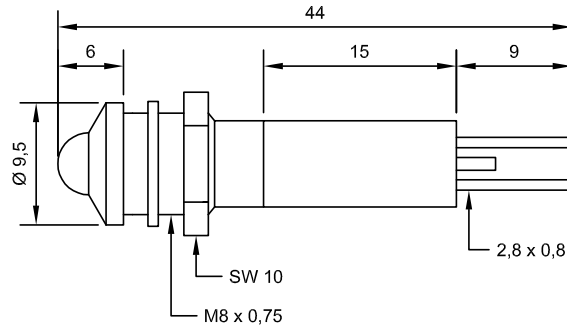

Chicago Miniature Lighting, LLC

Lighting the world since 1910

Alle Maße in mm / All dimensions are in mm

Elektrische und optische Daten sind bei einer Umgebungstemperatur von 25°C gemessen.
Electrical and optical data are measured at an ambient temperature of 25°C.

Bestell-Nr. Part No.	Farbe Colour	Spannung Voltage	Strom Current	Lichtstärke Lumi. Intensity
1908x350	Red	24V AC/DC	9/17mA	1200mcd
1908x355	Green	24V AC/DC	9/17mA	1300mcd
1908x352	Yellow	24V AC/DC	9/17mA	1100mcd
1908x357	Blue	24V AC/DC	9/17mA	600mcd
1908x35W	White	24V AC/DC	9/17mA	1000mcd

Schutzart: IP67 nach DIN EN 60529 - Frontseitig zwischen LED und Gehäuse, sowie zwischen Gehäuse und Frontplatte bei Verwendung des mitgelieferten Dichtringes.
 Degree of protection: IP67 in accordance to DIN EN 60529 - Gap between LED and bezel and gap between bezel and frontplate sealed to IP67 when using the supplied gasket.