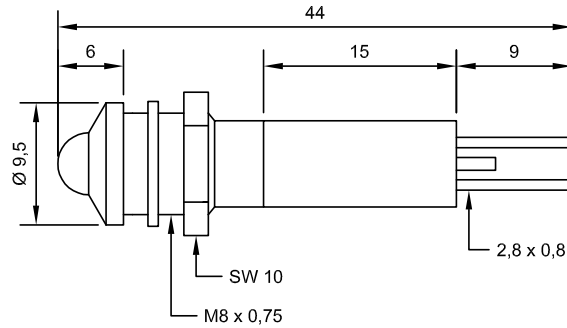

Chicago Miniature Lighting, LLC

Lighting the world since 1910

Alle Maße in mm / All dimensions are in mm

Elektrische und optische Daten sind bei einer Umgebungstemperatur von 25°C gemessen.
Electrical and optical data are measured at an ambient temperature of 25°C.

Bestell-Nr. Part No.	Farbe Colour	Spannung Voltage	Strom Current	Lichtstärke Lumi. Intensity
1904x253	Red	12V DC	20mA	80mcd
1904x251	Green	12V DC	20mA	32mcd
1904x252	Yellow	12V DC	20mA	32mcd
1904x257	Blue	12V DC	20mA	60mcd

Schutzart: IP67 nach DIN EN 60529 - Frontseitig zwischen LED und Gehäuse, sowie zwischen Gehäuse und Frontplatte bei Verwendung des mitgelieferten Dichtringes.
 Degree of protection: IP67 in accordance to DIN EN 60529 - Gap between LED and bezel and gap between bezel and frontplate sealed to IP67 when using the supplied gasket.