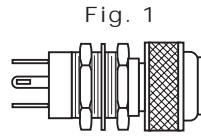

**800 & 801 SERIES FOR 15/32" MOUNTING HOLE**

PART NO.	MIL DESIG.	COLOR FIG.
800-1030-0331-504	MS25041-6	R 1
800-1030-0332-504	MS25041-7	G 1
800-1030-0333-504	MS25041-8	Y 1
801-1030-0331-504	MS25041-2	R 2
801-1030-0332-504	MS25041-3	G 2
801-1030-0333-504	MS25041-4	Y 2