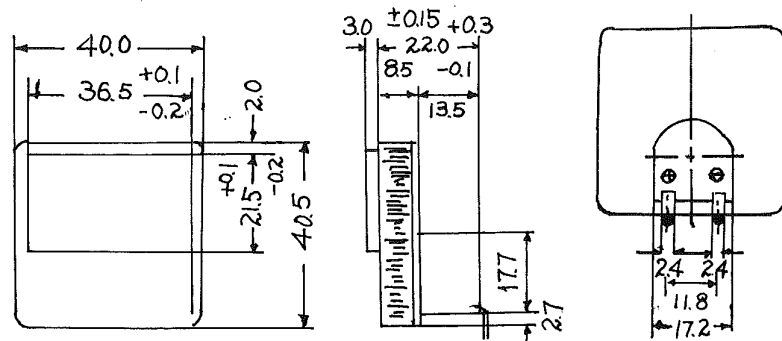

FLASH STAR

TEST METER

FLASH STAR Catalogue

SD-305L

SD-305F

MC 34 H

SD-306

SD-306R

SD-310

Product Name:SD-305F -

MC34H/0-100