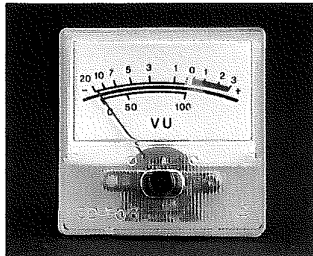

FLASH STAR

TEST METER

FLASH STAR Catalogue

SD-305L

SD-305F

MC 34 H

SD-306

SD-306R

SD-310

Product Name:SD-305F -

MC34H/0-100