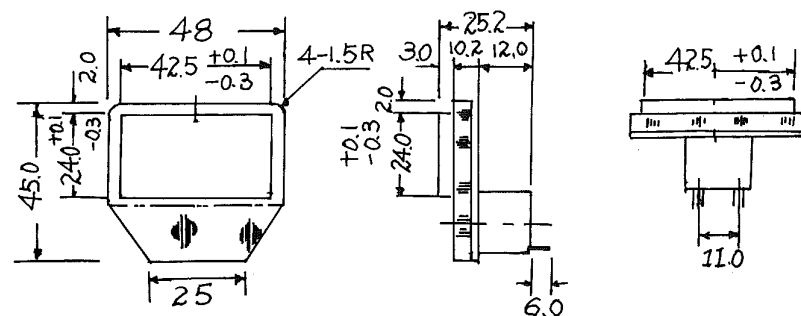

FLASH STAR

TEST METER

FLASH STAR Catalogue

SD-305L

SD-305F

MC 34 H

SD-306

SD-306R

SD-310

Product Name:SD-305F -

MC34H/0-100