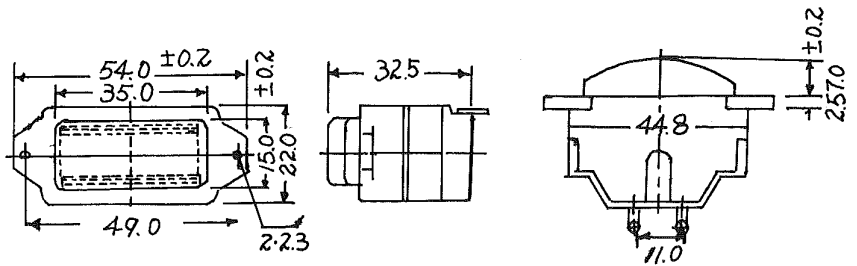

FLASH STAR

TEST METER

FLASH STAR Catalogue

SD-305L

SD-305F

MC 34 H

SD-306

SD-306R

SD-310

Product Name:SD-305F -

MC34H/0-100