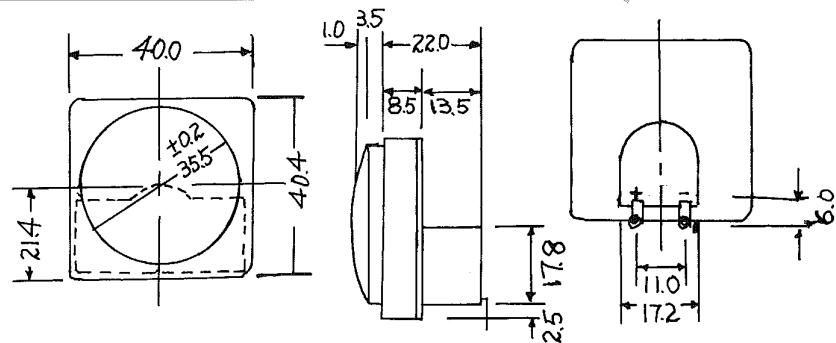

FLASH STAR

TEST METER

FLASH STAR Catalogue

SD-305L

SD-305F

MC 34 H

SD-306

SD-306R

SD-310

Product Name:SD-305F -

MC34H/0-100