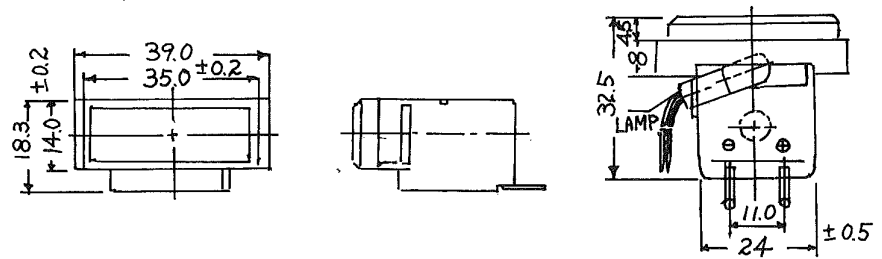

FLASH STAR

TEST METER

FLASH STAR Catalogue

SD-305L

SD-305F

MC 34 H

SD-306

SD-306R

SD-310

Product Name:SD-305F -

MC34H/0-100