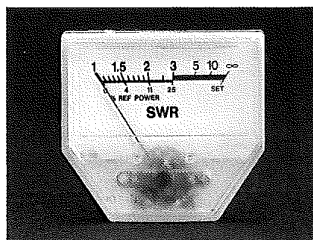

FLASH STAR

TEST METER

FLASH STAR Catalogue

SD-305L

SD-305F

MC 34 H

SD-306

SD-306R

SD-310

Product Name:SD-305F -

MC34H/0-100