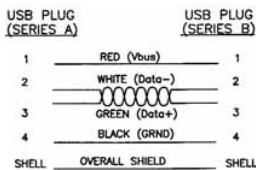

**2431**

USB-Anschlusskabel, Typ-A-Stecker auf Typ-B-Stecker

- 1. Werkstoffe**  
Umspritzung PVC, Farbe schwarz
- 2. Mechanische Daten**  
Kontaktierung mit USB-Kupplungen 2410 01, 2410 02, 2410 03, 2410 06, 2411 01, 2411 02, 2411 03

**2431**

USB connecting cable, type A plug to type B plug

- 1. Materials**  
Molding PVC, color black
- 2. Mechanical data**  
Cable USB sockets 2410 01, 2410 02, 2410 03, 2410 06, 2411 01, 2411 02, 2411 03