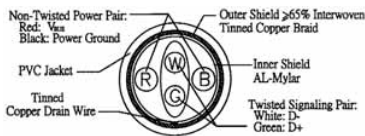

**2431**

USB-Anschlusskabel, Typ-A-Stecker auf Typ-B-Stecker

- 1. Werkstoffe**  
Umspritzung PVC, Farbe schwarz
- 2. Mechanische Daten**  
Kontaktierung mit USB-Kupplungen 2410 01, 2410 02, 2410 03, 2410 06, 2411 01, 2411 02, 2411 03

**2431**

USB connecting cable, type A plug to type B plug

- 1. Materials**  
Molding PVC, color black
- 2. Mechanical data**  
Cable USB sockets 2410 01, 2410 02, 2410 03, 2410 06, 2411 01, 2411 02, 2411 03

**2431**

Câble de raccordement USB, connecteur mâle type A sur connecteur mâle type B

- 1. Matériaux**  
Surmoulage PVC, couleur noir
- 2. Caractéristiques mécaniques**  
Raccordement avec connecteurs femelles USB 2410 01, 2410 02, 2410 03, 2410 06, 2411 01, 2411 02, 2411 03