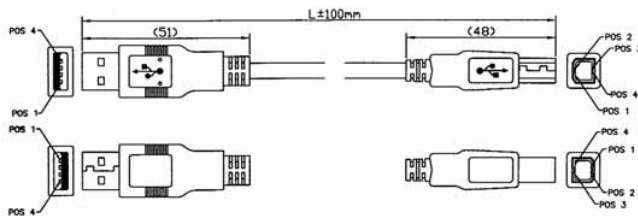

**2431**

USB-Anschlusskabel, Typ-A-Stecker auf Typ-B-Stecker

- 1. Werkstoffe**  
Umspritzung PVC, Farbe schwarz
- 2. Mechanische Daten**  
Kontaktierung mit USB-Kupplungen 2410 01, 2410 02, 2410 03, 2410 06, 2411 01, 2411 02, 2411 03

**2431**

USB connecting cable, type A plug to type B plug

- 1. Materials**  
Molding PVC, color black
- 2. Mechanical data**  
Cable USB sockets 2410 01, 2410 02, 2410 03, 2410 06, 2411 01, 2411 02, 2411 03

**2431**

Câble de raccordement USB, connecteur mâle type A sur connecteur mâle type B

- 1. Matériaux**  
Surmoulage PVC, couleur noir
- 2. Caractéristiques mécaniques**  
Raccordement avec connecteurs femelles USB 2410 01, 2410 02, 2410 03, 2410 06, 2411 01, 2411 02, 2411 03

Bestellbezeichnung Designation Désignation	Polzahl Poles Pôles	Verpackungseinheit Package unit Unité d'emballage	Abmessungen Dimensions Dimensions L (mm)
<b>2431 01</b>	<b>4</b>	<b>100</b>	<b>1000</b>
<b>2431 02</b>	<b>4</b>	<b>100</b>	<b>2000</b>
<b>2431 03</b>	<b>4</b>	<b>50</b>	<b>3000</b>
<b>2431 05</b>	<b>4</b>	<b>50</b>	<b>5000</b>