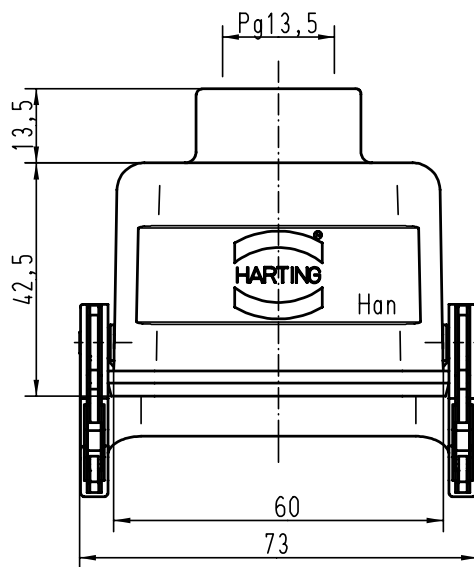

B

A

 ALL Dimensions in mm Original Size DIN A 4			Techn. Character.			Nicht tolerierte Masse / Free size tolerances		
				Dat.	Name	Massestab / Scale	<b>Han 6B-kg-LB-13,5</b> Kupplungsgehäuse/ hoods cable to cable	
			Detail.	17.04.00	Gü			
			Insp.		FER			
			Stand.			1:1	<b>TB 09 30 006 1750</b> Sub. TB 09 30 006 1750 v. 20.01.93	
27786			HARTING KGaA D-32339 ESPELKAMP					
Mod.	Dat.	Name						Blatt / page