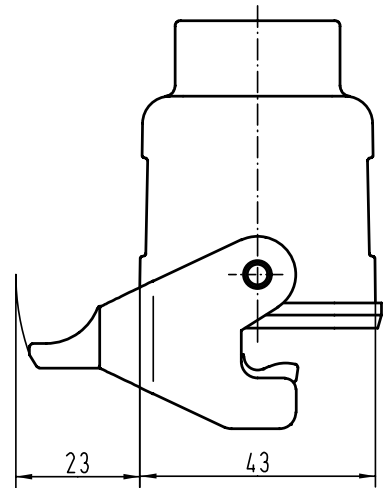

B

A

 ALL Dimensions in mm Original Size DIN A 4			Techn. Character.			Nicht tolerierte Masse / Free size tolerances		
				Dat.	Name	Massestab / Scale	<b>Han 6B-kg-LB-13,5</b> Kupplungsgehäuse/ hoods cable to cable	
			Detail.	17.04.00	Gü			
			Insp.		FER			
			Stand.			1:1	<b>TB 09 30 006 1750</b> Sub. TB 09 30 006 1750 v. 20.01.93	
27786			HARTING KGaA D-32339 ESPELKAMP					
Mod.	Dat.	Name						Blatt / page