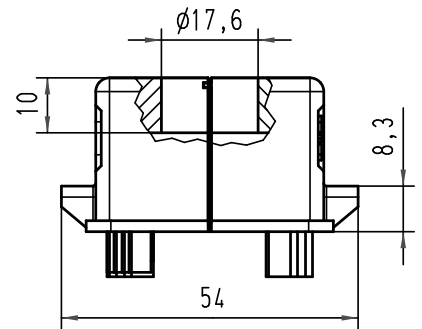

Alle Rechte vorbehalten/ All rights reserved

All Dimensions in mm Original Size DIN A 4			Techn. Character.			Nicht tolerierte Maß/Free size tolerances			
				Dat.	Name	Maßstab/Scale			
				Detail.	12.05.99	KR	1:1		
				Insp.		SDT.			
				Stand.					
413164	30.08.07	Ho	HARTING Electric GmbH & Co. KG			TB 09 30 024 0408			
26101			D-32339 Espelkamp						Blatt/ page
Mod.	Dat.	Name				Sub.			