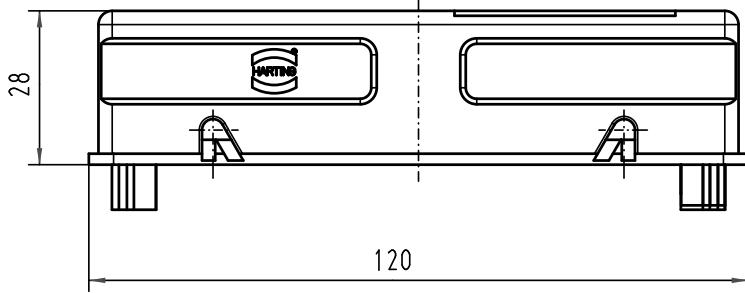

Alle Rechte vorbehalten/ All rights reserved

All Dimensions in mm Original Size DIN A 4			Techn. Character.			Nicht tolerierte Maß/Free size tolerances			
				Dat.	Name	Maßstab/Scale			
				Detail.	12.05.99	KR	1:1		
				Insp.		SDT.			
				Stand.					
413164	30.08.07	Ho	HARTING Electric GmbH & Co. KG			TB 09 30 024 0408			
26101			D-32339 Espelkamp						Blatt/ page
Mod.	Dat.	Name				Sub.			