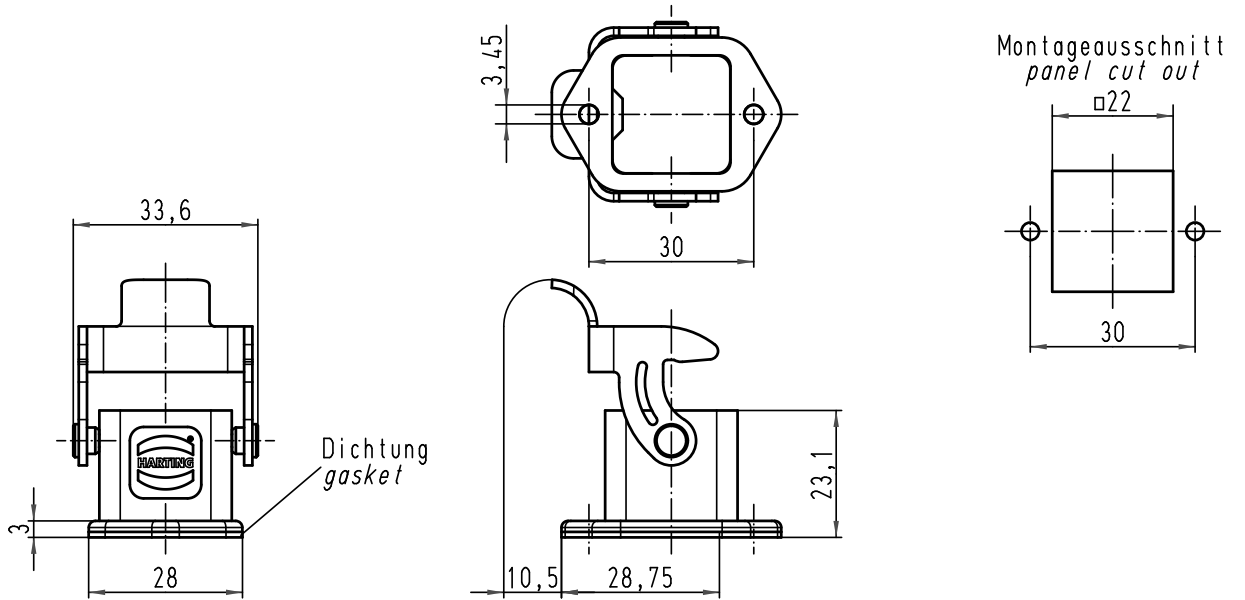

Alle Rechte vorbehalten/ All rights reserved

Befestigungsschraube M3x6 lose beigelegt
fixing screw is enclosed

 All Dimensions in mm Original Size DIN A 4			Techn. Character.			Nicht tolerierte Maß/Free size tolerances	
Mod.	Dat.	Name	Dat.	Name	Maßstab/Scale		
			Detail.	10.03.09 ML	1:1	Han E-ST-3A-agg Anbaugeschäuse housing bulkhead mounting	
			Insp.	HERB			
			Stand.				
A			HARTING Electric GmbH & Co. KG D-32339 Espelkamp			 TB 19 44 003 0301	Blatt/page Sub. f. 19 44 003 0301 v. 16.07.08