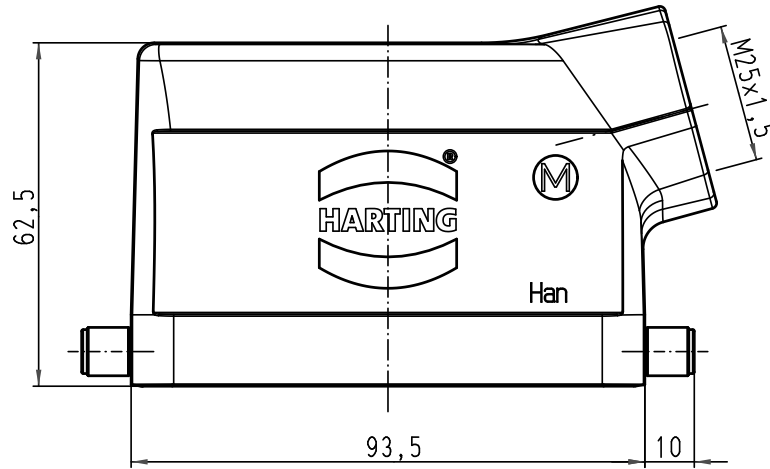

Alle Rechte vorbehalten/ All rights reserved

 All Dimensions in mm Original Size DIN A 4			Techn. Character.			Nicht tolerierte Masse/ Free size tolerances	
			Dat.	Name	Masstab/Scale		
			Detail.	21.11.00	DY	Han 16B-gs-R-M25 Tüllengehäuse/ hood	
			Insp.		KR		
			Stand.				
412944	24.05.07	Ho	HARTING Electric GmbH & Co. KG			TB 19 30 016 1541	
28837			D-32339 Espelkamp				
Mod.	Dat.	Name				Blatt/ page Sub.	