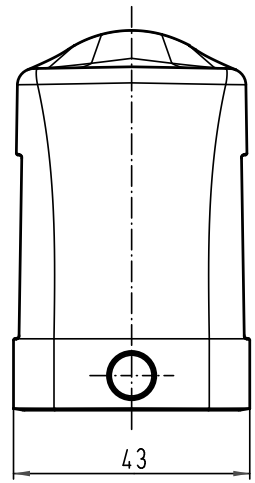

Alle Rechte vorbehalten/ All rights reserved

 All Dimensions in mm Original Size DIN A 4			Techn. Character.			Nicht tolerierte Masse/ Free size tolerances	
			Dat.	Name	Masstab/Scale		
			Detail.	21.11.00	DY	Han 16B-gs-R-M25 Tüllengehäuse/ hood	
			Insp.		KR		
			Stand.				
412944	24.05.07	Ho	HARTING Electric GmbH & Co. KG			TB 19 30 016 1541	
28837			D-32339 Espelkamp				
Mod.	Dat.	Name				Blatt/ page Sub.	